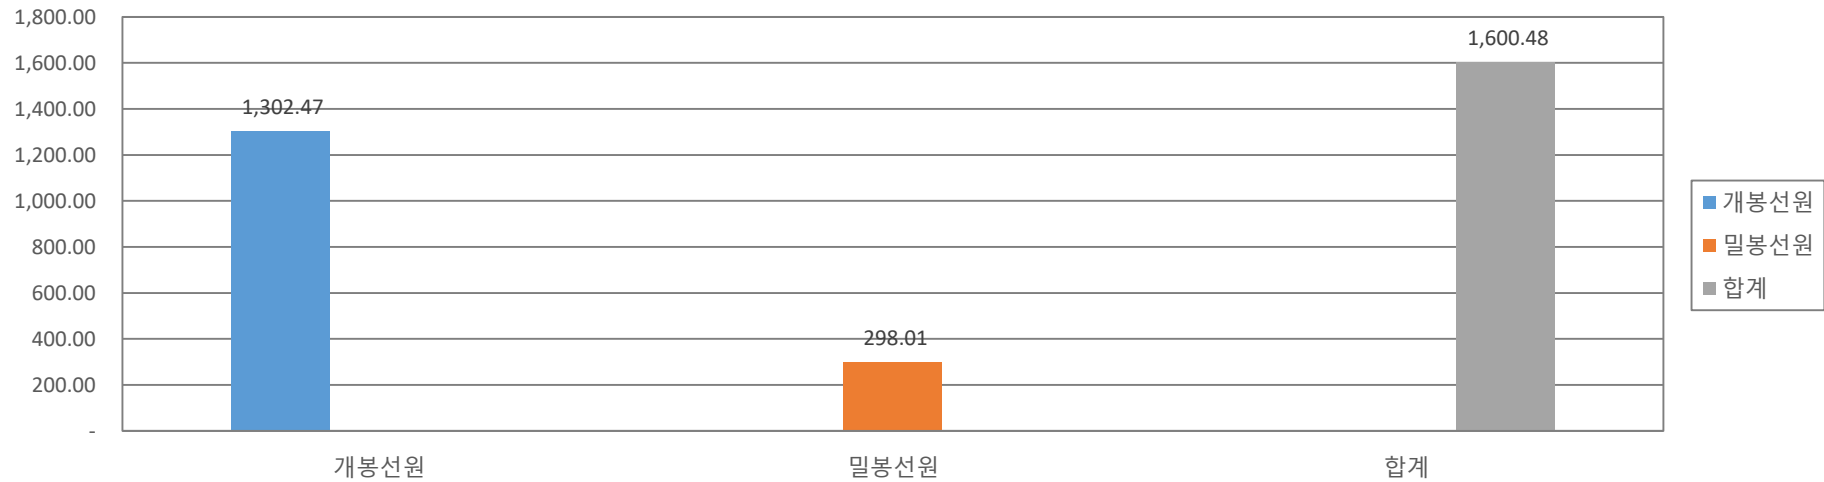

2016년 4분기 동위원소(개봉/밀봉) 폐기물 저장량

※ 한국원자력환경공단 RI폐기물 폐기시설(대전) 및 원자력환경공단(월성)에 인수된 폐기물 수량임.

단위 : 200리터 환산드럼

자료출처 : WACID (<http://wacid.kins.re.kr>)

문의 : 보고서에 대한 문의사항은 jj.jung@kins.re.kr 로 보내주시기 바랍니다.

보고서양식번호 : CR-W2-D2-TC-2016