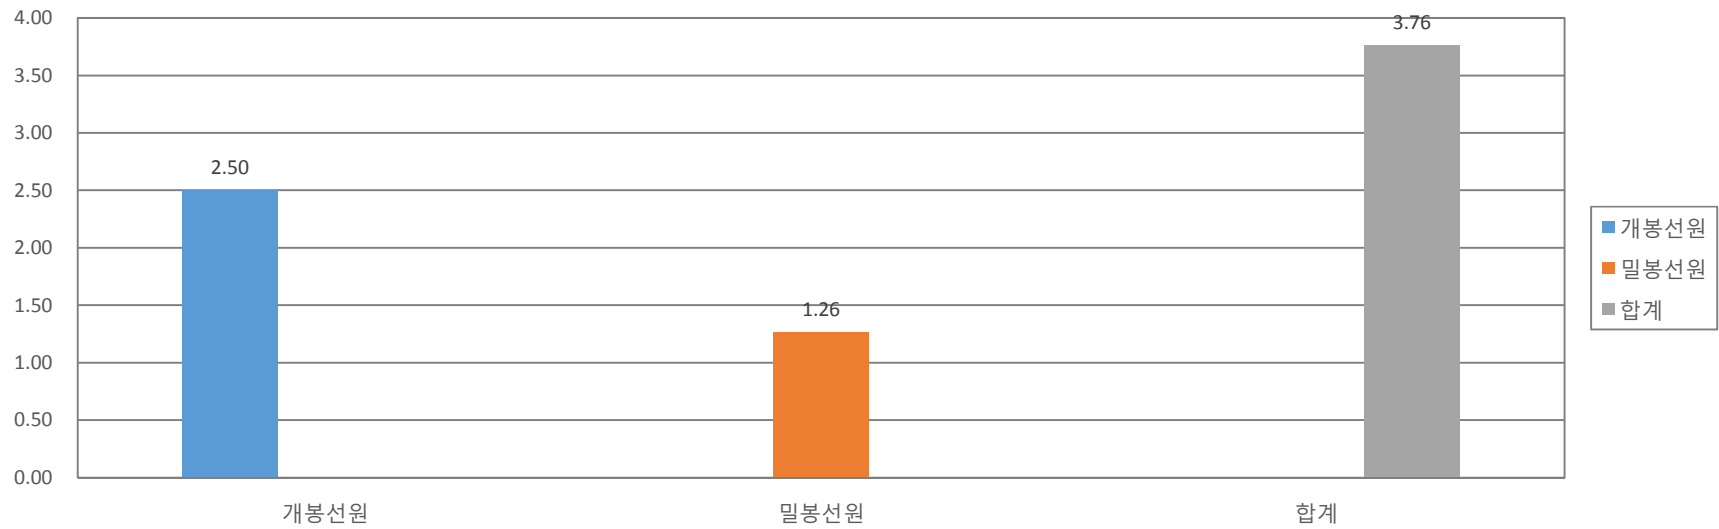

2017년 2분기 동위원소(개봉/밀봉) 폐기물 인수량

※ 한국원자력환경공단 환경관리센터에 인수된 폐기물 수량임.

단위 : 200리터 환산드럼

자료출처 : WACID (<http://wacid.kins.re.kr>)

문의 : 보고서에 대한 문의사항은 jy.jung@kins.re.kr 로 보내주시기 바랍니다.

보고서양식번호 : CR-W1-D2-TC-2017