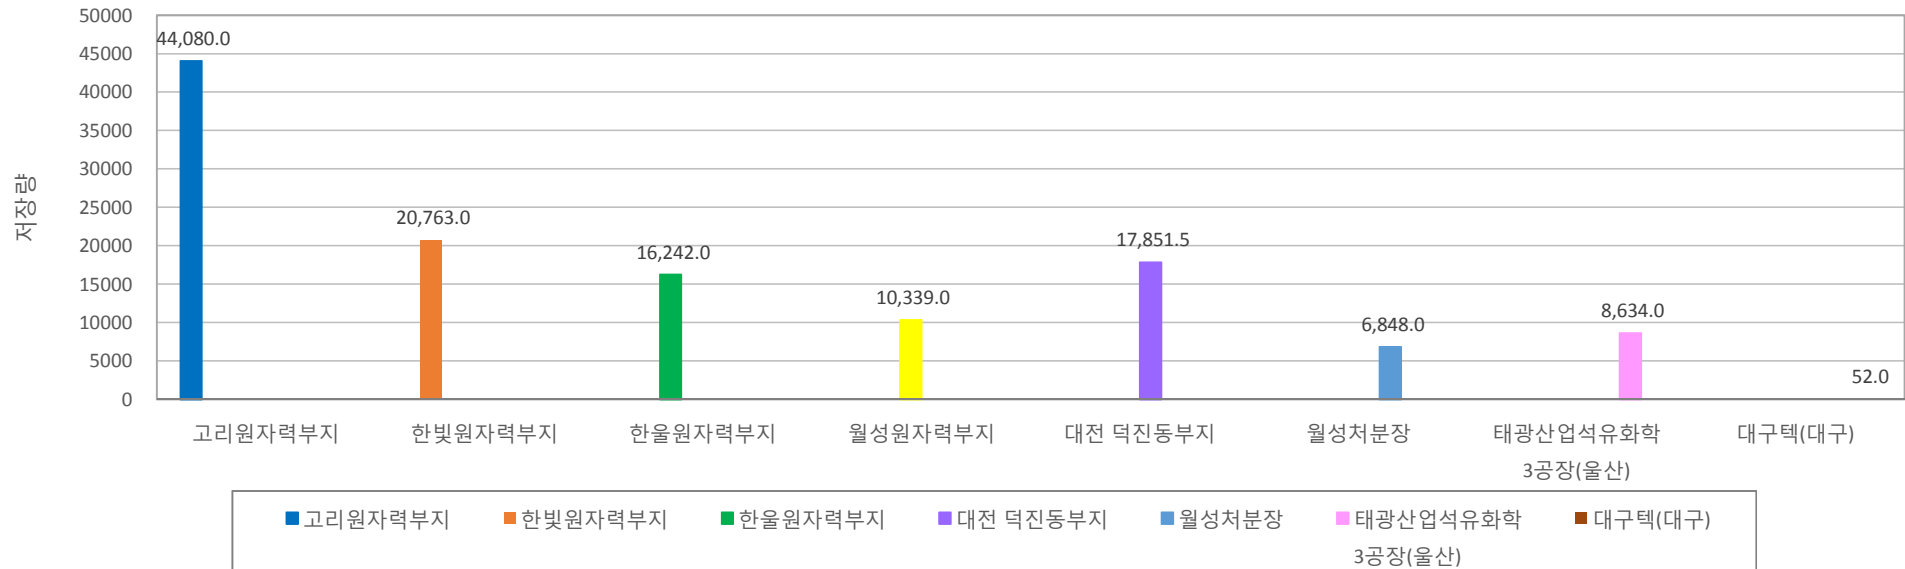

2017년 1분기 부지별 중저준위폐기물 저장량

※ 대전 덕진동 부지의 경우, KNF 제1,2 저장고 저장량, KAERI(대전) 제1,2 저장고 저장량을 포함함.
 ※ 태광산업(주), 대구택(주) 는 핵연료물질 부산물이며 2006년말부터 통계에 포함
 ※ 원전발생 폐기물 중 외부기관 저장분은 발생부지의 저장량에 포함

단위 : 드럼

자료출처 : WACID (<http://wacid.kins.re.kr>)