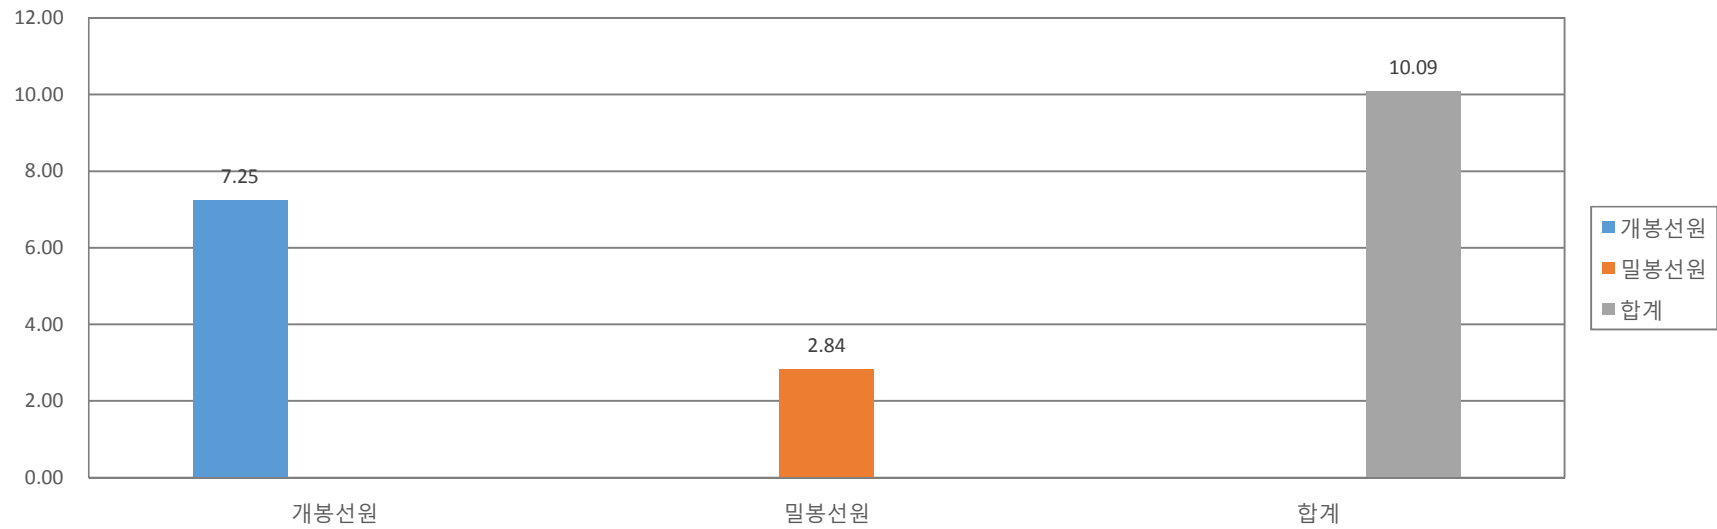

**2017년 4분기 동위원소(개봉/밀봉) 폐기물 인수량**

※ 한국원자력환경공단 환경관리센터에 인수된 폐기물 수량임.

단위 : 200리터 환산드럼

자료출처 : WACID (<http://wacid.kins.re.kr>)

문의 : 보고서에 대한 문의사항은 [jy.jung@kins.re.kr](mailto:jy.jung@kins.re.kr) 로 보내주시기 바랍니다.