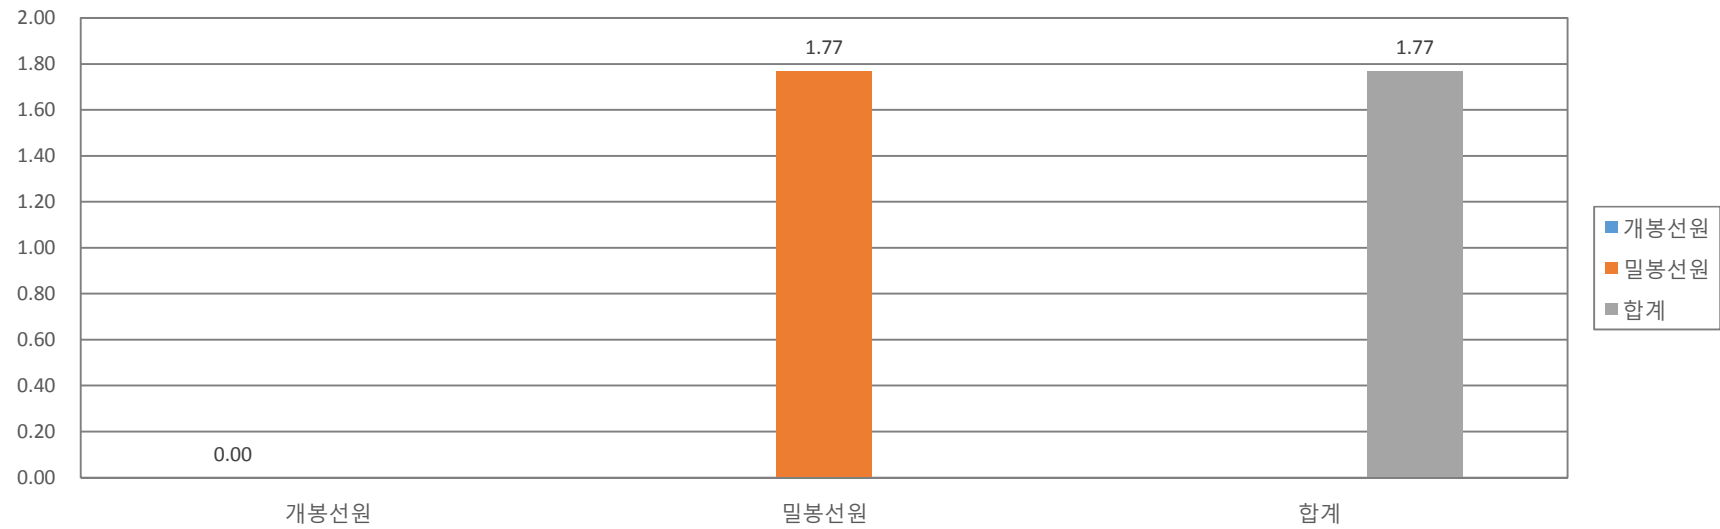

2018년 1분기 동위원소(개봉/밀봉) 폐기물 인수량

※ 한국원자력환경공단 환경관리센터에 인수된 폐기물 수량임.

단위 : 200리터 환산드럼

자료출처 : WACID (<http://wacid.kins.re.kr>)

문의 : 보고서에 대한 문의사항은 jy.jung@kins.re.kr 로 보내주시기 바랍니다.

보고서양식번호 : CR-W1-D2-TC-2018