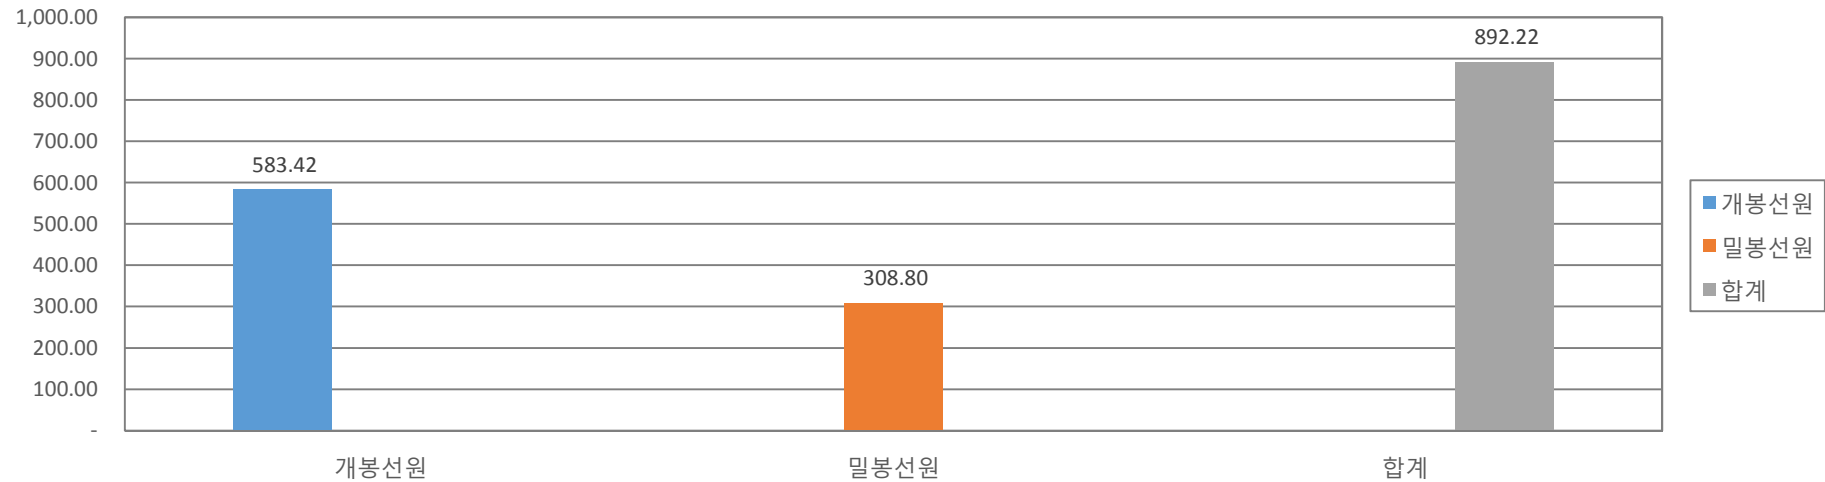

**2018년 1분기 동위원소(개봉/밀봉) 폐기물 저장량**

※ 한국원자력환경공단 RI폐기물 폐기시설(대전) 및 원자력환경공단(월성)에 저장된 폐기물 수량임.

단위 : 200리터 환산드럼

자료출처 : WACID (<http://wacid.kins.re.kr>)

문의 : 보고서에 대한 문의사항은 [jy.jung@kins.re.kr](mailto:jy.jung@kins.re.kr) 로 보내주시기 바랍니다.

보고서양식번호 : CR-W2-D2-TC-2018