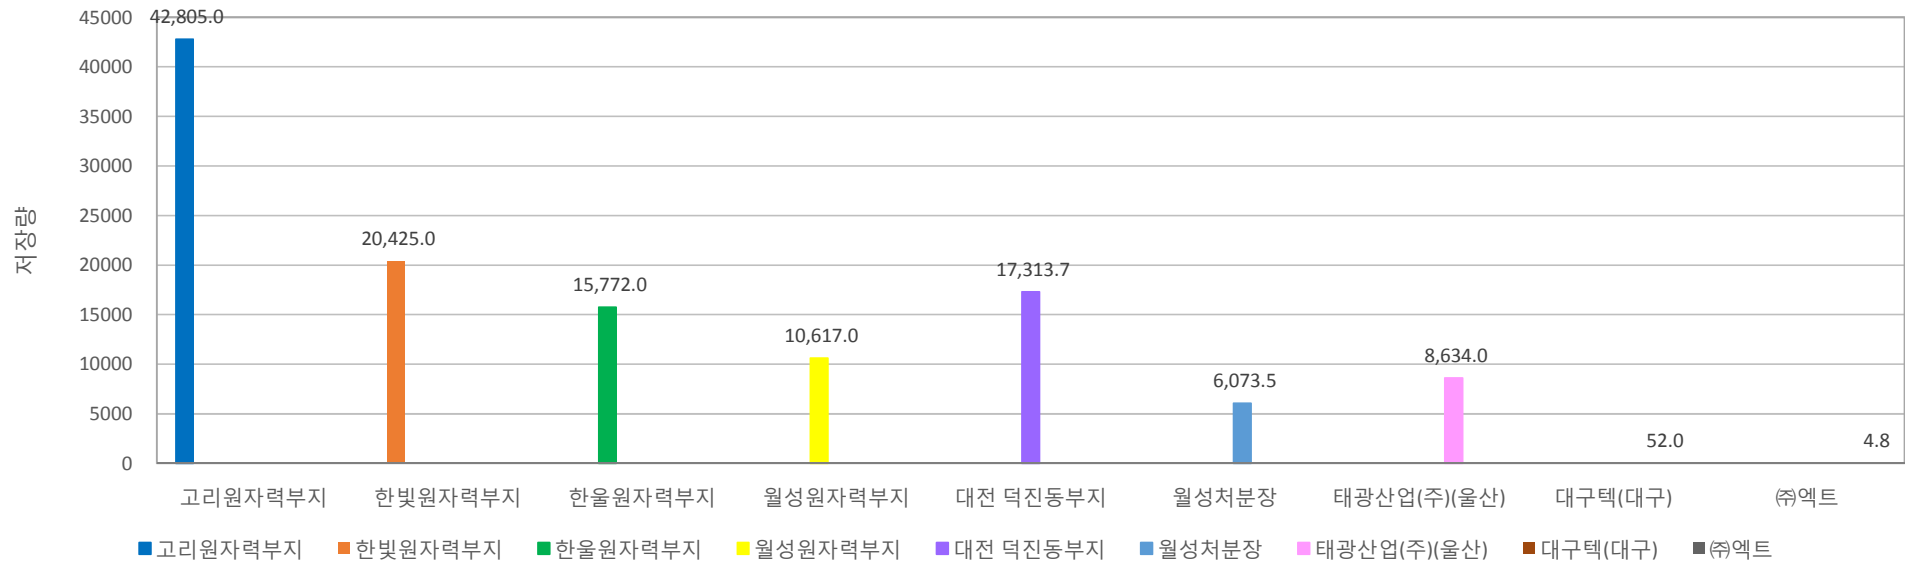

2018년 1분기 부지별 중저준위폐기물 저장량

※ 대전 덕진동 부지의 경우, KNF 제1,2 저장고 저장량, KAERI(대전) 제1,2 저장고 저장량을 포함함.
 ※ 태광산업(주), 대구텍(주) 는 핵연료물질 부산물이며 2006년말부터 통계에 포함
 ※ 원전발생 폐기물 중 외부기관 저장분은 발생부지의 저장량에 포함

단위 : 드럼

자료출처 : WACID (<http://wacid.kins.re.kr>)