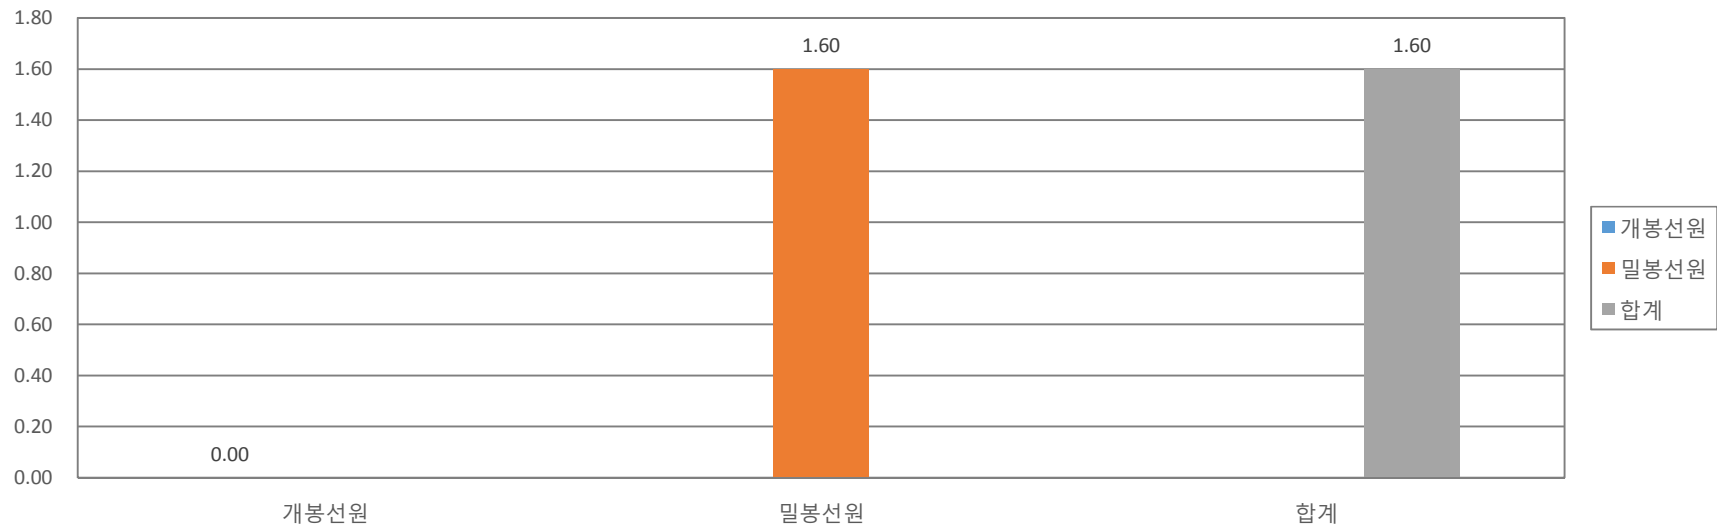

2018년 2분기 동위원소(개봉/밀봉) 폐기물 인수량

※ 한국원자력환경공단 환경관리센터에 인수된 폐기물 수량임.

단위 : 200리터 환산드럼

자료출처 : WACID (<http://wacid.kins.re.kr>)

문의 : 보고서에 대한 문의사항은 jy.jung@kins.re.kr 로 보내주시기 바랍니다.

보고서양식번호 : CR-W1-D2-TC-2018