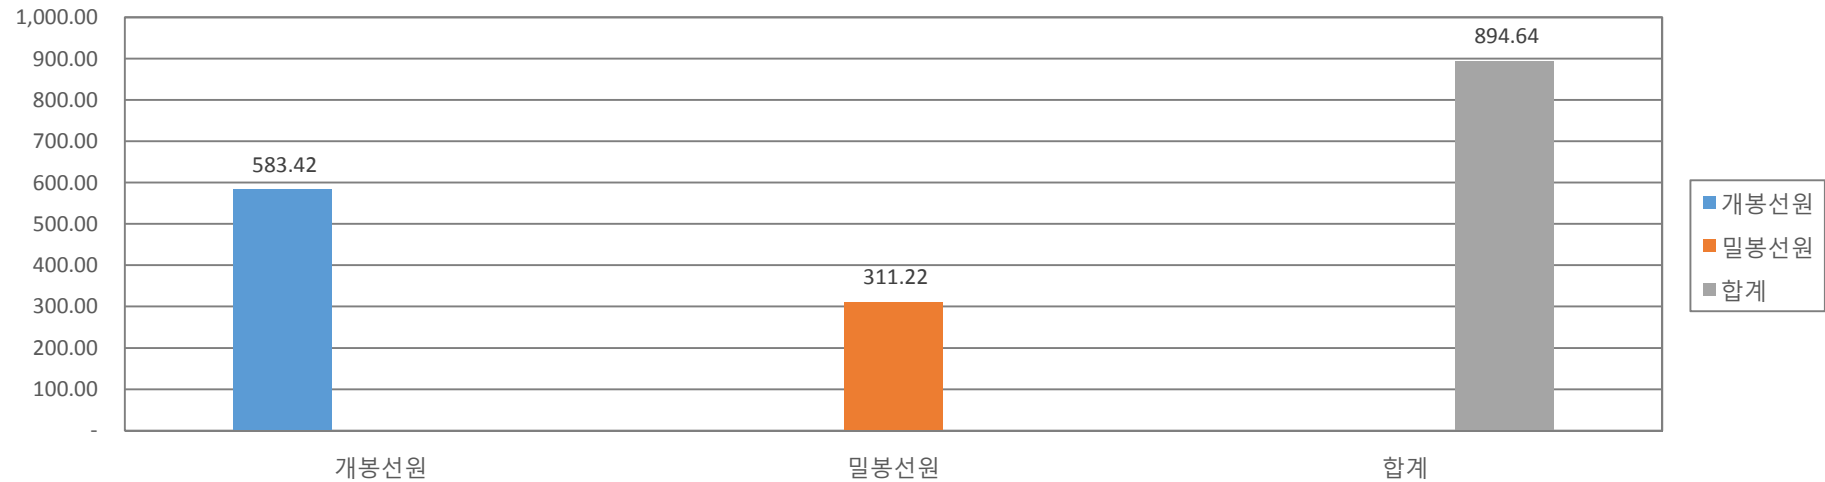

2018년 2분기 동위원소(개봉/밀봉) 폐기물 저장량

※ 한국원자력환경공단 RI폐기물 폐기시설(대전) 및 원자력환경공단(월성)에 저장된 폐기물 수량임.

단위 : 200리터 환산드럼

자료출처 : WACID (<http://wacid.kins.re.kr>)

문의 : 보고서에 대한 문의사항은 [jy.jung@kins.re.kr](mailto:jy.jung@kins.re.kr) 로 보내주시기 바랍니다.

보고서양식번호 : CR-W2-D2-TC-2018