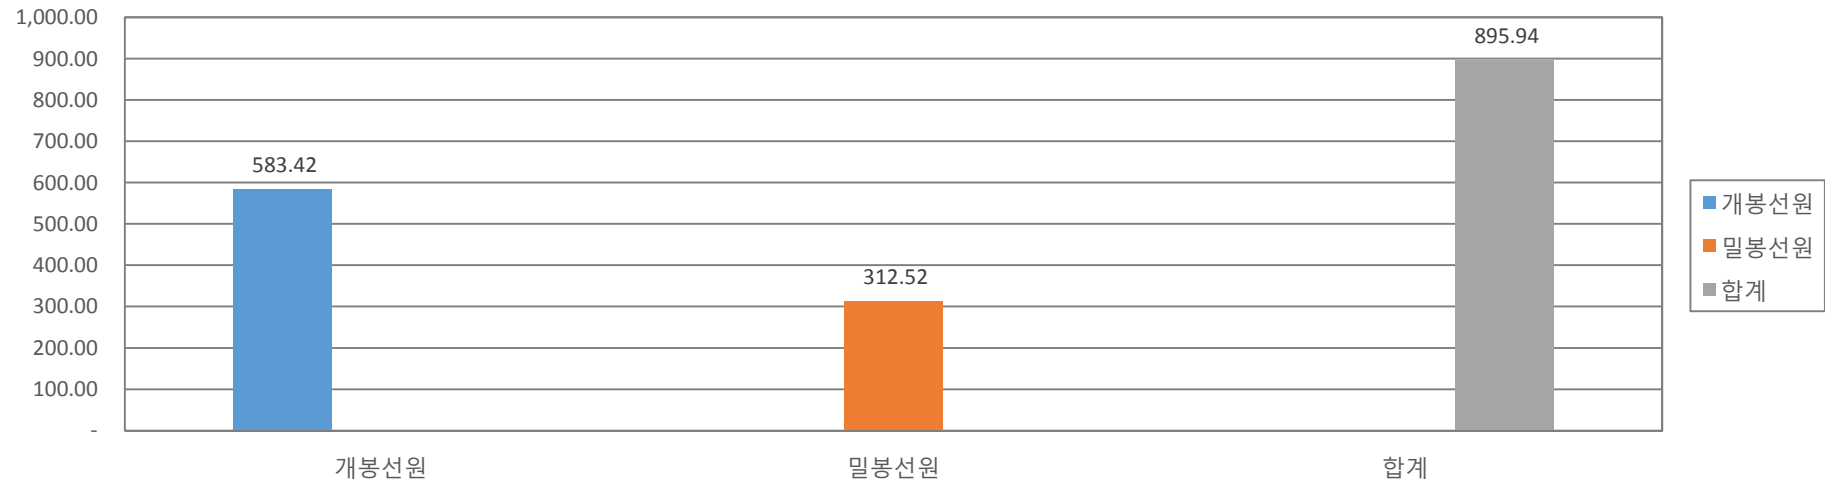

2018년 3분기 동위원소(개봉/밀봉) 폐기물 저장량

※ 한국원자력환경공단 RI폐기물관리시설(대전) 및 원자력환경공단(월성)에 저장된 폐기물 수량임.

단위 : 200리터 환산드럼

자료출처 : WACID (<http://wacid.kins.re.kr>)

문의 : 보고서에 대한 문의사항은 k737lhy@kins.re.kr 로 보내주시기 바랍니다.

보고서양식번호 : CR-W2-D2-TC-2018