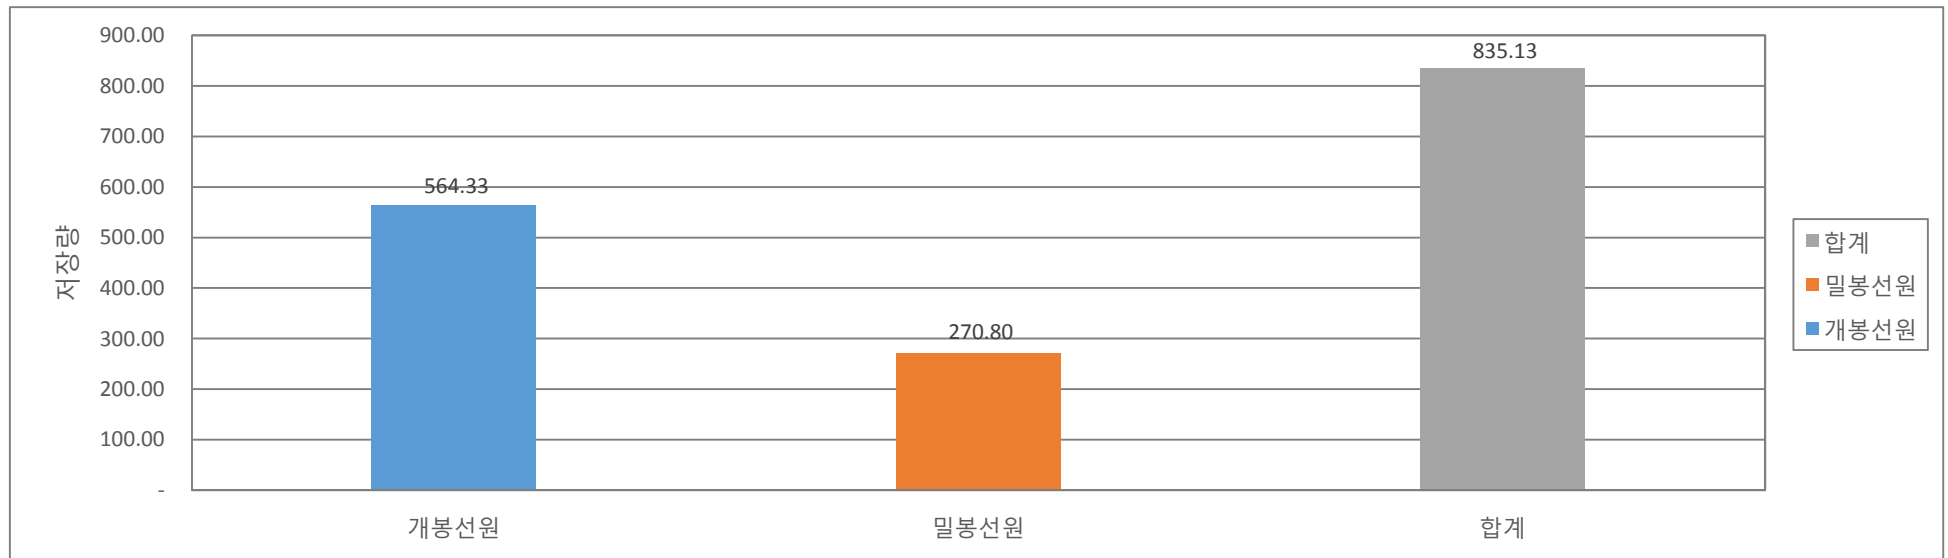

2018년 4분기 동위원소(개봉/밀봉) 폐기물 저장량

※ 한국원자력환경공단 RI폐기물관리시설(대전) 및 원자력환경공단(월성)에 저장된 폐기물 수량임.

단위 : 200리터 환산드럼

자료출처 : WACID (<http://wacid.kins.re.kr>)

문의 : 보고서에 대한 문의사항은 k737lhy@kins.re.kr 로 보내주시기 바랍니다.

보고서양식번호 : CR-W2-D2-TC-2018