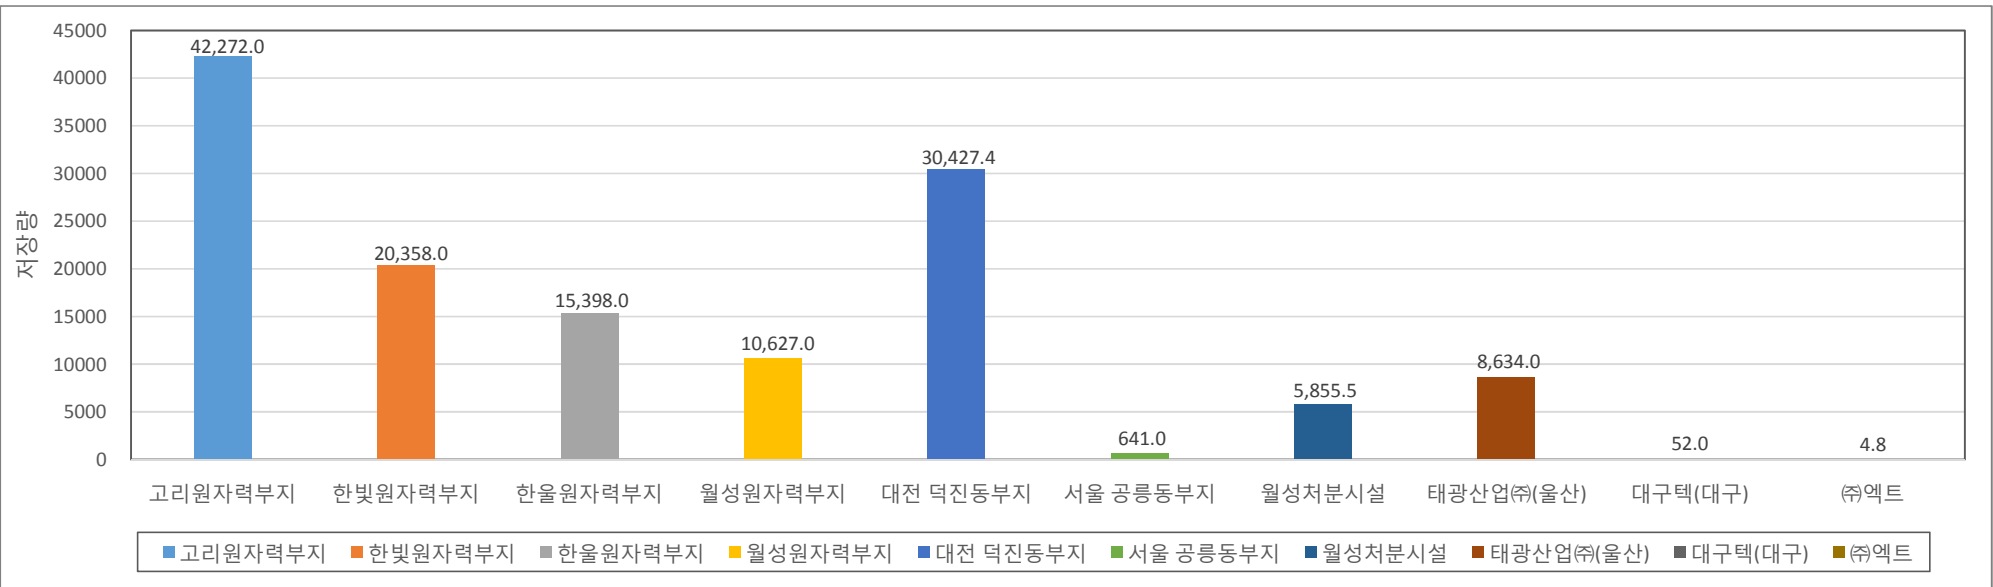

### 2019년 1분기 부지별 종합 방사성폐기물 저장량

※ 대전 덕진동 부지는 KORAD 방사성동위원소 폐기물 저장고 저장량, KNF 제1,2 저장고 저장량, KAERI(대전) 제1,2 저장고 저장량, 가연성폐기물처리시설 저장고 저장량을 반영함.

단위 : 드럼

자료출처 : WACID (<http://wacid.kins.re.kr>)

문의 : 보고서에 대한 문의사항은 k737lhy@kins.re.kr 로 보내주시기 바랍니다.