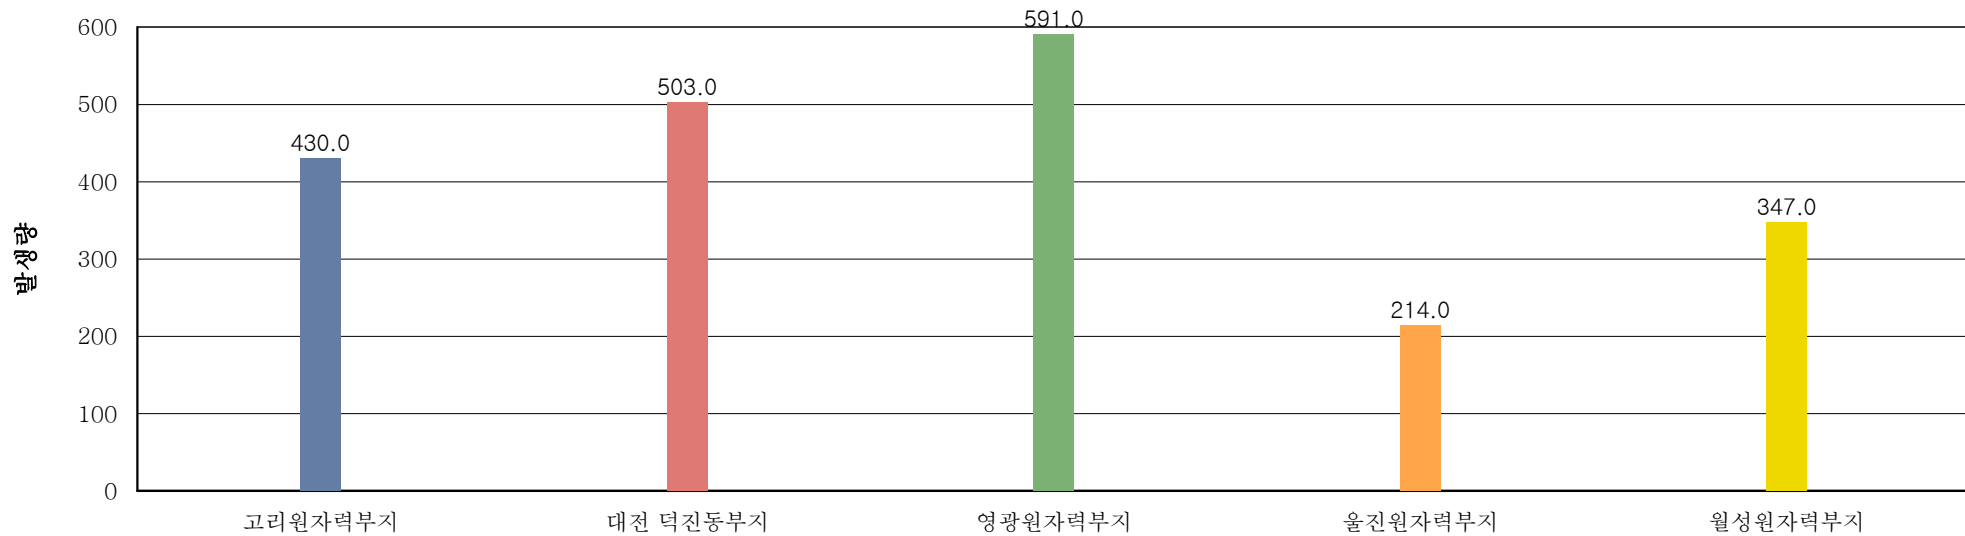

2006년 1분기 부지별 중저준위폐기물 발생량

※ 방사성동위원소폐기물과 해체폐기물을 제외한 값임(관련 내용은 별도 보고서 참조)

단위 : 200L 환산드럼

자료 출처 : WACID (<http://wacid.kins.re.kr>)

문의 : 보고서에 대한 문의사항은 wacid@kins.re.kr로 보내주시기 바랍니다.