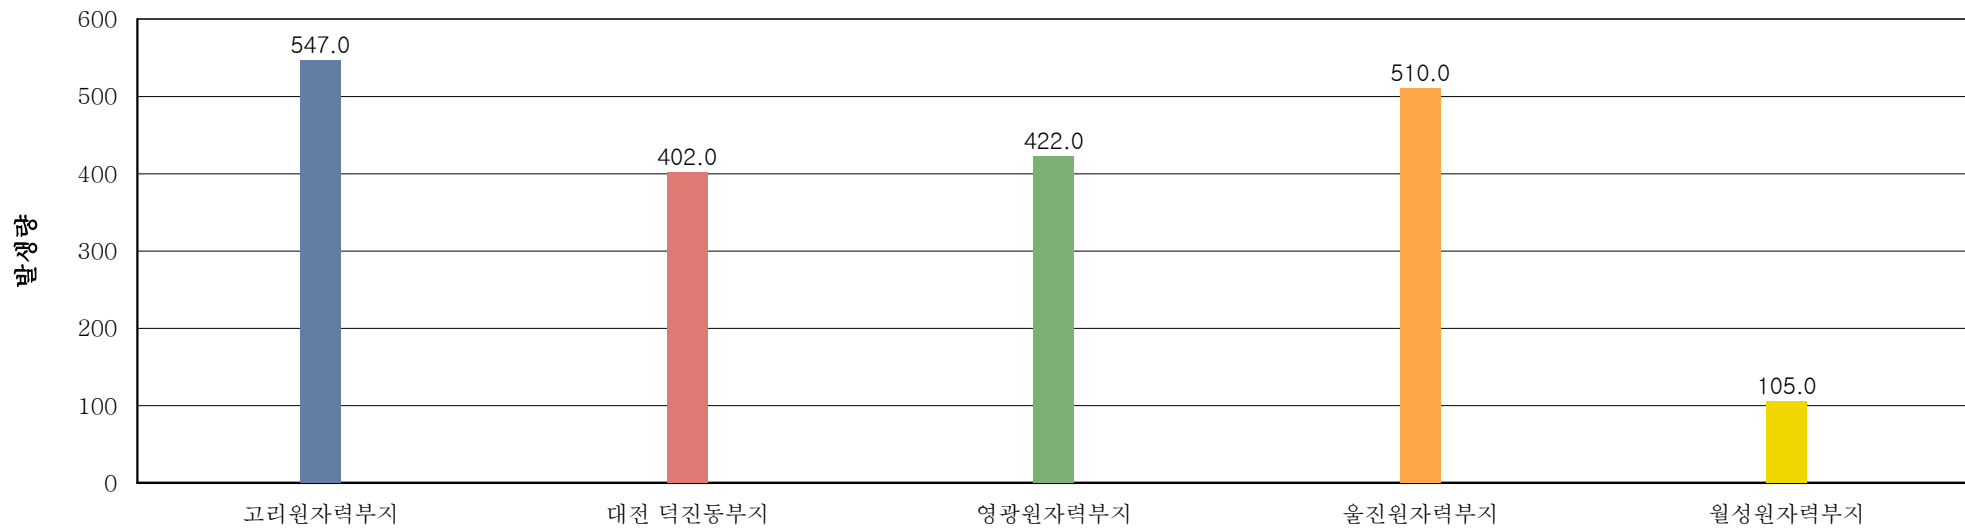

## 2006년 2분기 부지별 중저준위폐기물 발생량

※ 방사성동위원소폐기물과 해체폐기물을 제외한 값임(관련 내용은 별도 보고서 참조)

단위 : 200L 환산드럼

자료 출처 : WACID (<http://wacid.kins.re.kr>)

문의 : 보고서에 대한 문의사항은 [wacid@kins.re.kr](mailto:wacid@kins.re.kr)로 보내주시기 바랍니다.