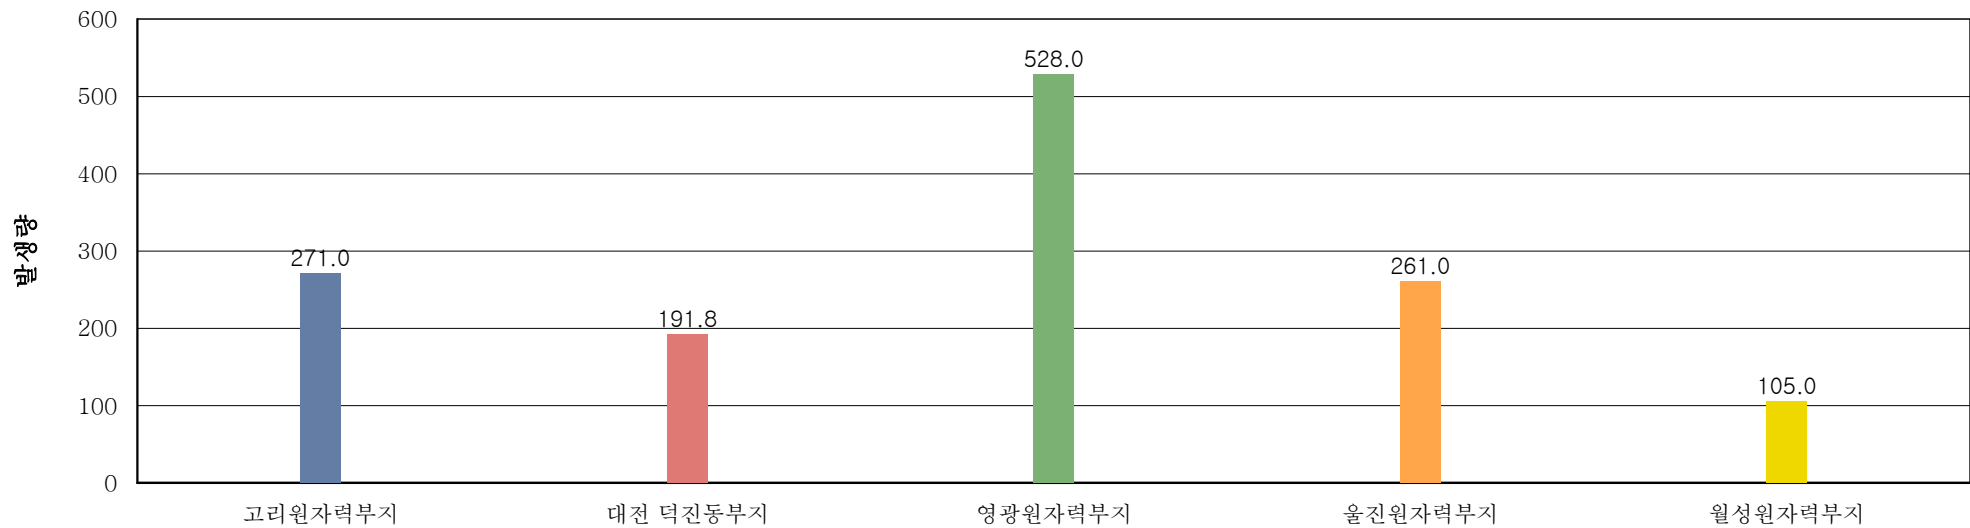

2006년 3분기 부지별 중저준위폐기물 발생량

※ 방사성동위원소폐기물과 해체폐기물을 제외한 값임(관련 내용은 별도 보고서 참조)

단위 : 200L 환산드럼

자료 출처 : WACID (<http://wacid.kins.re.kr>)

문의 : 보고서에 대한 문의사항은 wacid@kins.re.kr로 보내주시기 바랍니다.