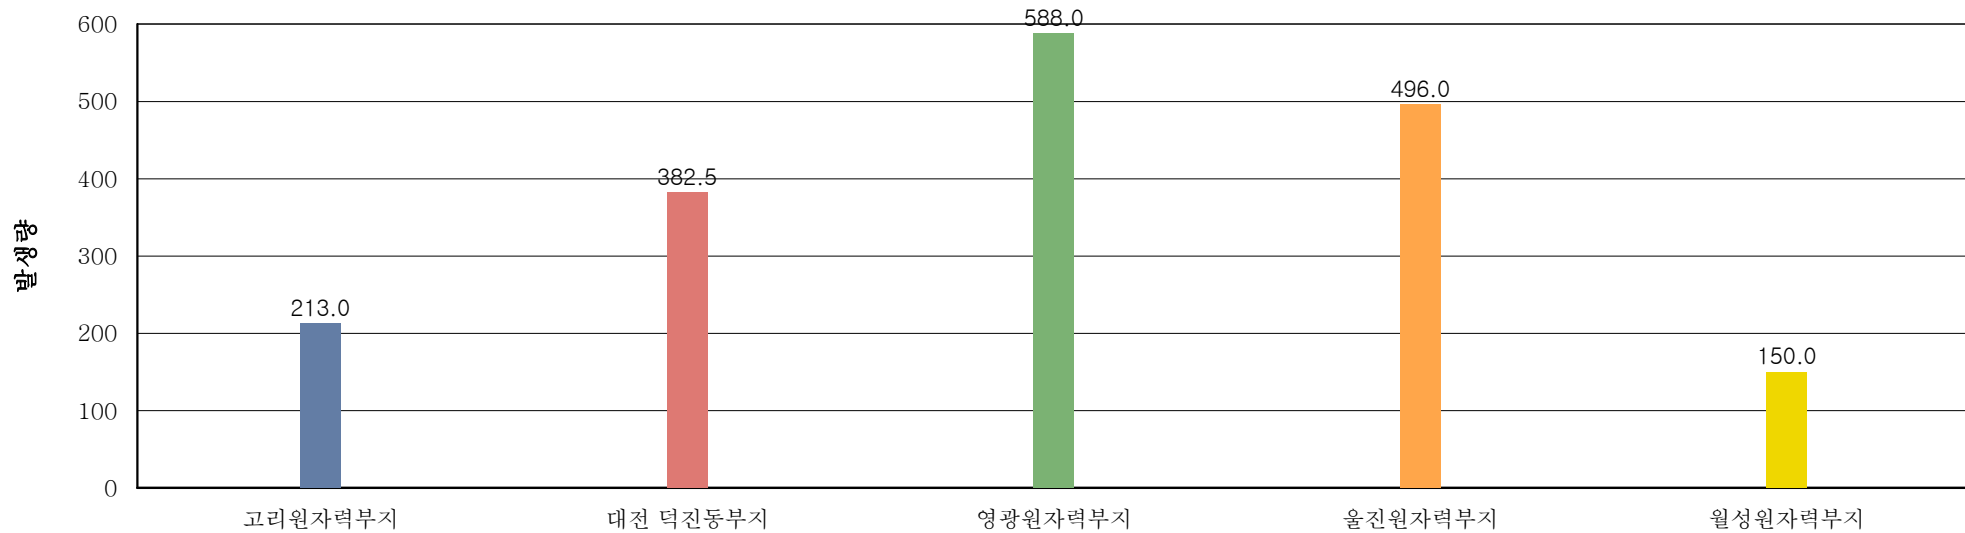

2006년 4분기 부지별 중저준위폐기물 발생량

※ 방사성동위원소폐기물과 해체폐기물을 제외한 값임(관련 내용은 별도 보고서 참조)

단위 : 200L 환산드럼

자료 출처 : WACID (<http://wacid.kins.re.kr>)

문의 : 보고서에 대한 문의사항은 wacid@kins.re.kr로 보내주시기 바랍니다.