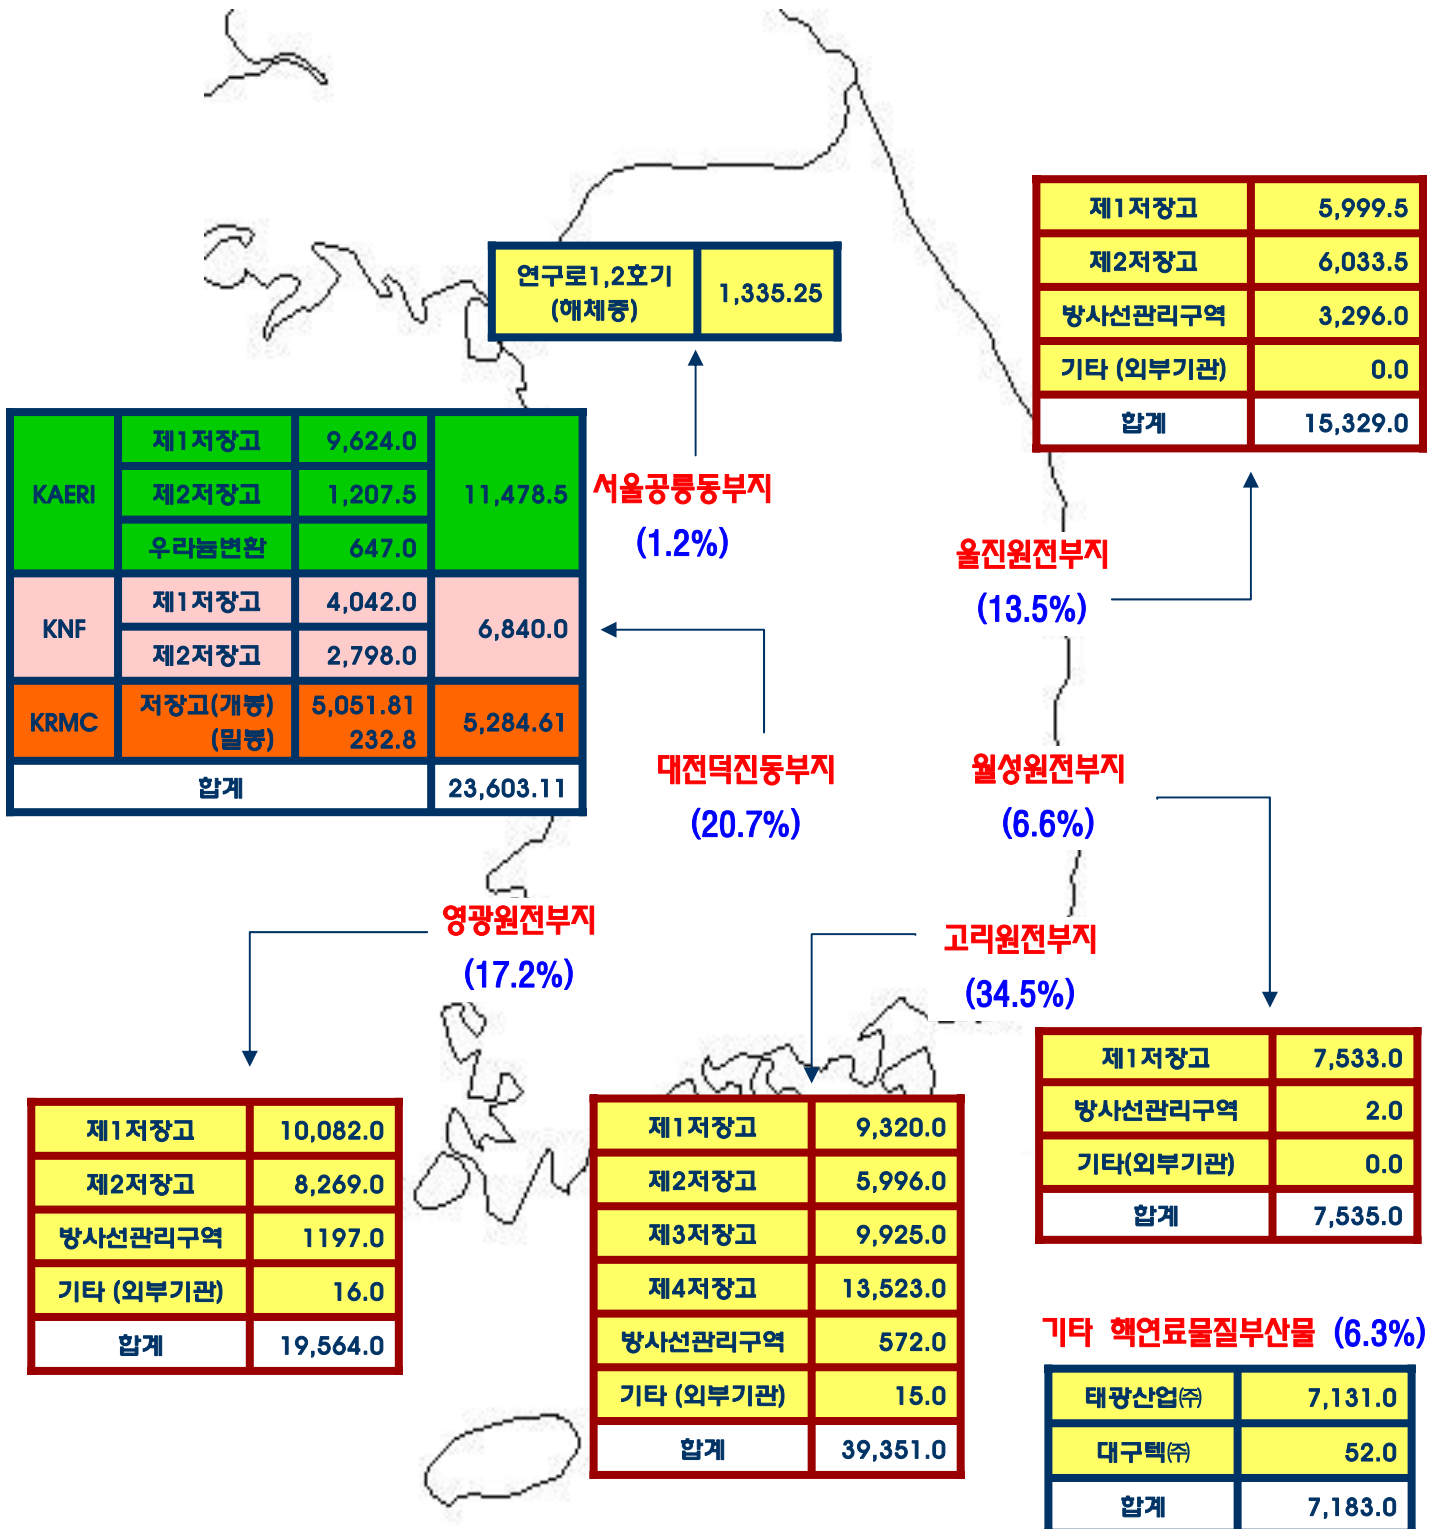

전국 중·저준위방사성폐기물 저장현황

총 113,900.4 드럼

기준 : 2008.12월말

단위 : 200리터 환산드럼

- 발전시설 기원 : 81,779.0 드럼 (71.8%)
- 비발전시설 기원 : 32,121.4 드럼 (28.2%)

전국 사용후핵연료 저장현황

총 10,087.07 MTU

기준 : 2008.12월말

단위 : MTU

- 발전시설 기원 : 10,083.24 MTU (99.96%)
- 비발전시설 기원 : 3.83 MTU (0.04%)