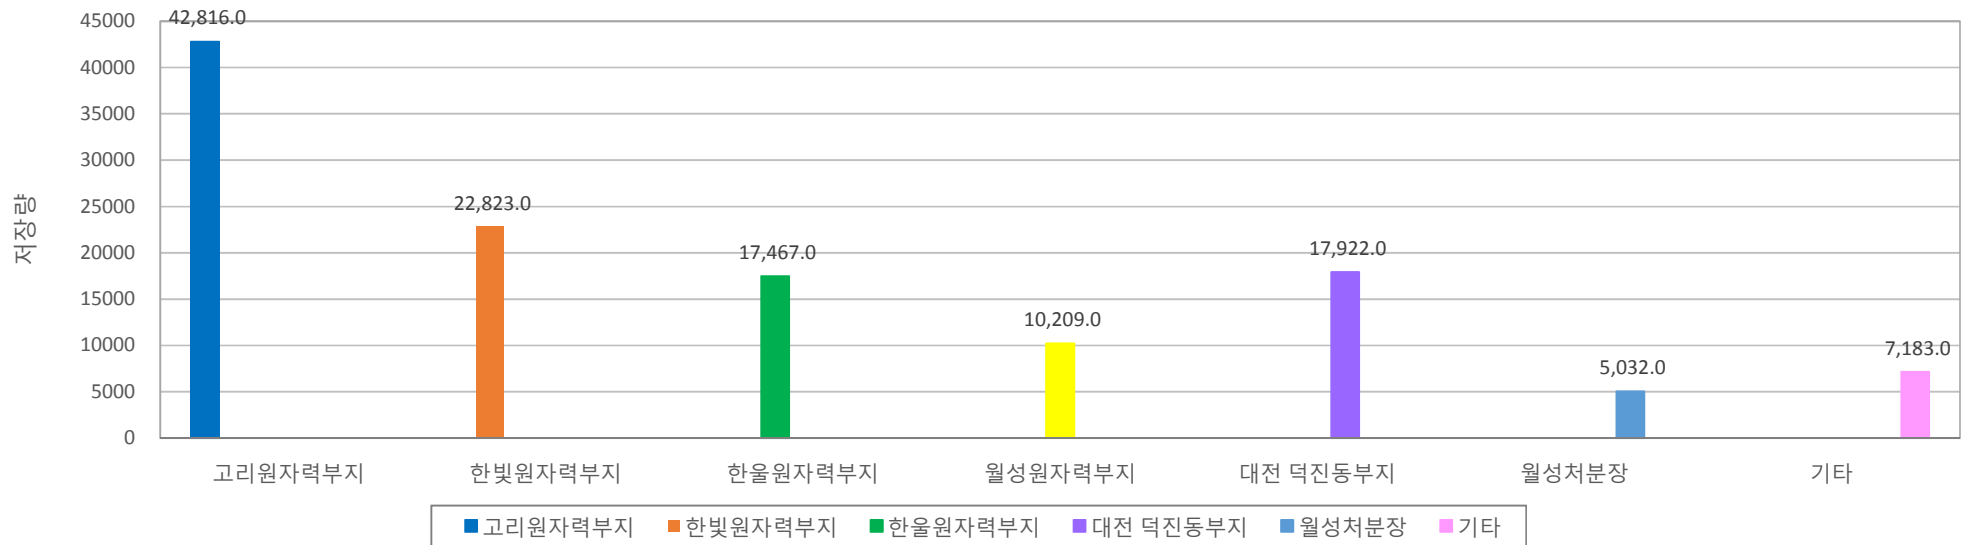

2014년 4분기 부지별 중저준위폐기물 저장량

※ 대전 덕진동 부지의 경우, KNF 제1,2 저장고 저장량, KAERI(대전) 제1,2 저장고 저장량을 포함함.
 ※ [기타]는 핵연료물질 부산물이며 2006년말부터 통계에 포함
 ※ 원전발생 폐기물 중 외부기관 저장분은 발생부지의 저장량에 포함

단위 : 드럼

자료출처 : WACID (<http://wacid.kins.re.kr>)