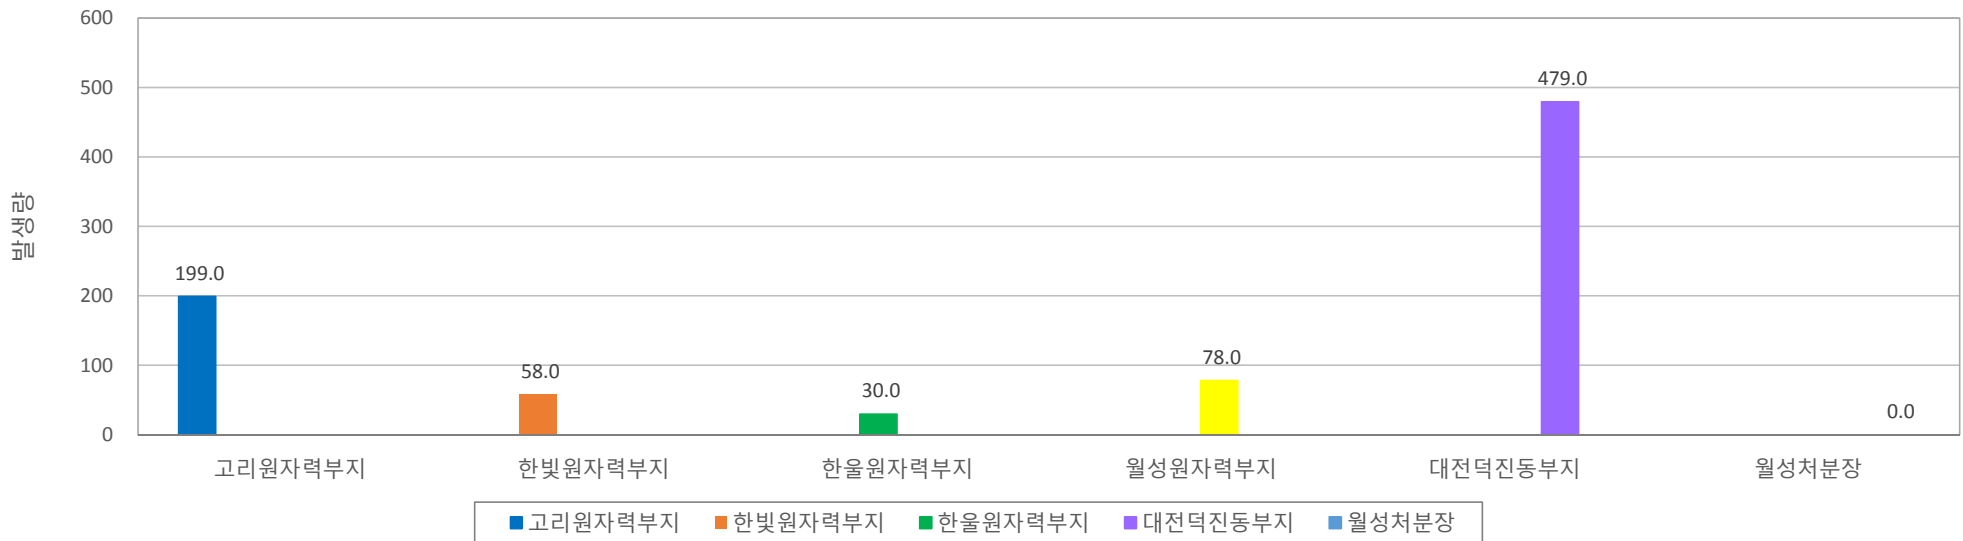

2015년 1분기 부지별 중저준위폐기물 발생량

※ 대전 덕진동 부지의 경우, KNF 발생 폐기물과 KAERI(대전) 발생 폐기물을 포함함.

단위 : 드럼

자료출처 : WACID (<http://wacid.kins.re.kr>)

문의 : 보고서에 대한 문의사항은 k722jhs@kins.re.kr로 보내주시기 바랍니다.

보고서양식번호 : RW-W3-T1-D2-TC-201503