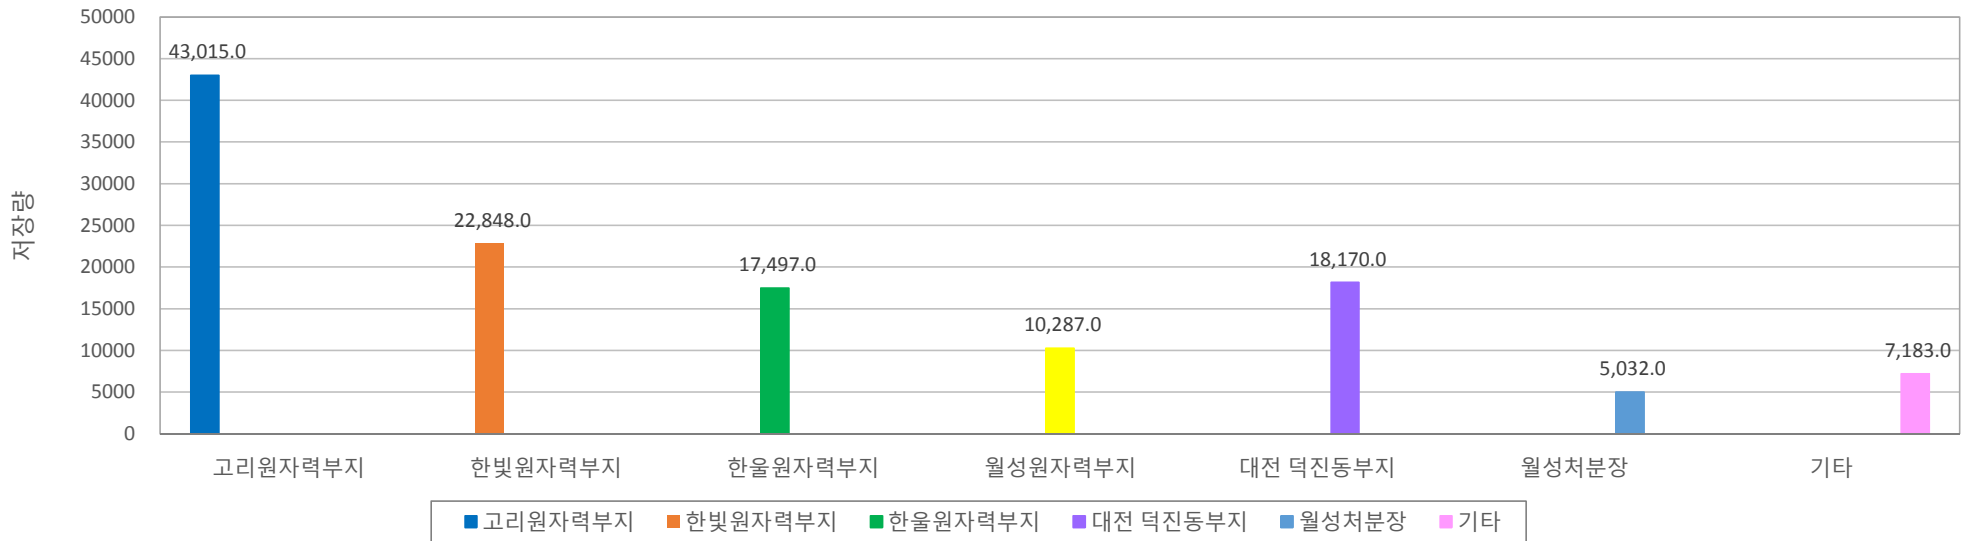

2015년 1분기 부지별 중저준위폐기물 저장량

※ 대전 덕진동 부지의 경우, KNF 제1,2 저장고 저장량, KAERI(대전) 제1,2 저장고 저장량을 포함함.
 ※ [기타]는 핵연료물질 부산물이며 2006년말부터 통계에 포함
 ※ 원전발생 폐기물 중 외부기관 저장분은 발생부지의 저장량에 포함

단위 : 드럼

자료출처 : WACID (<http://wacid.kins.re.kr>)