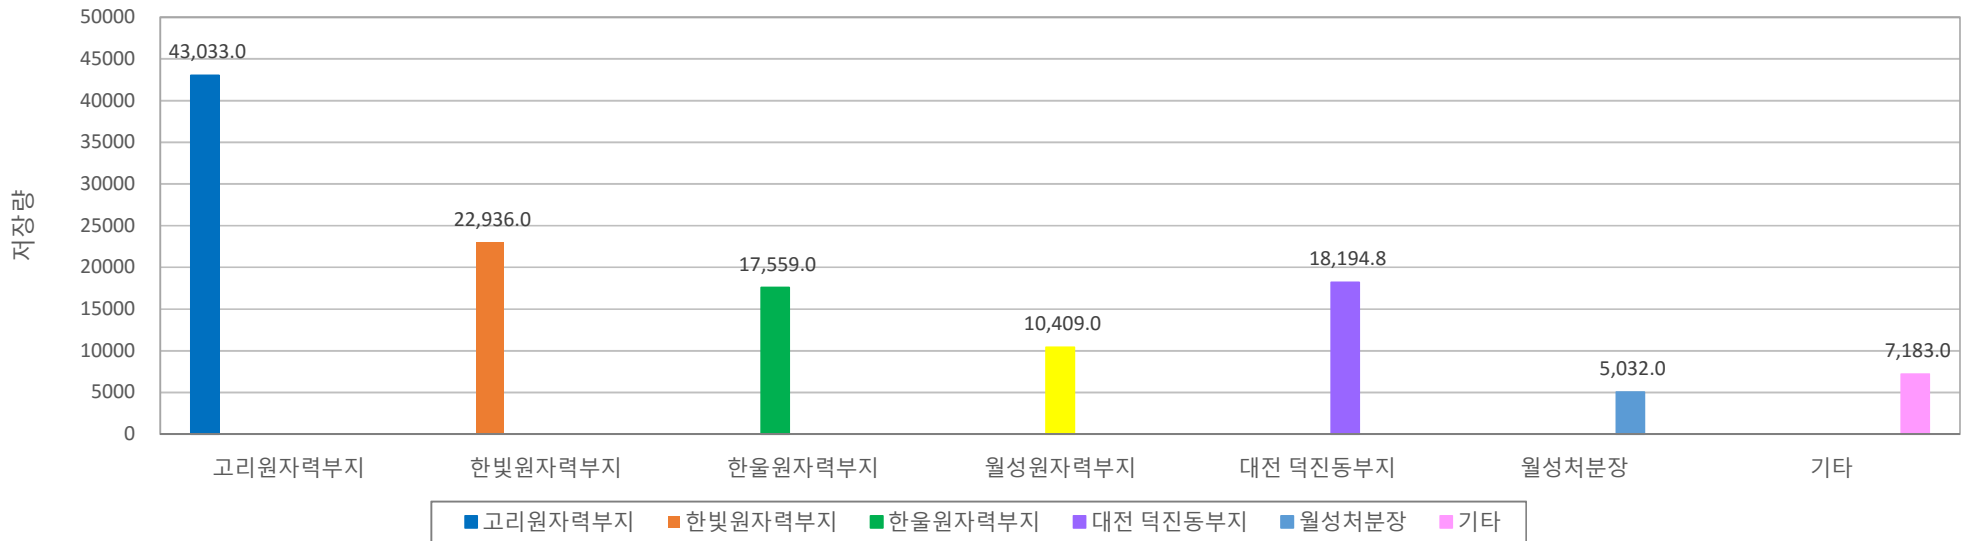

**2015년 2분기 부지별 중저준위폐기물 저장량**

※ 대전 덕진동 부지의 경우, KNF 제1,2 저장고 저장량, KAERI(대전) 제1,2 저장고 저장량을 포함함.  
 ※ [기타]는 핵연료물질 부산물이며 2006년말부터 통계에 포함  
 ※ 원전발생 폐기물 중 외부기관 저장분은 발생부지의 저장량에 포함

단위 : 드럼

자료출처 : WACID (<http://wacid.kins.re.kr>)