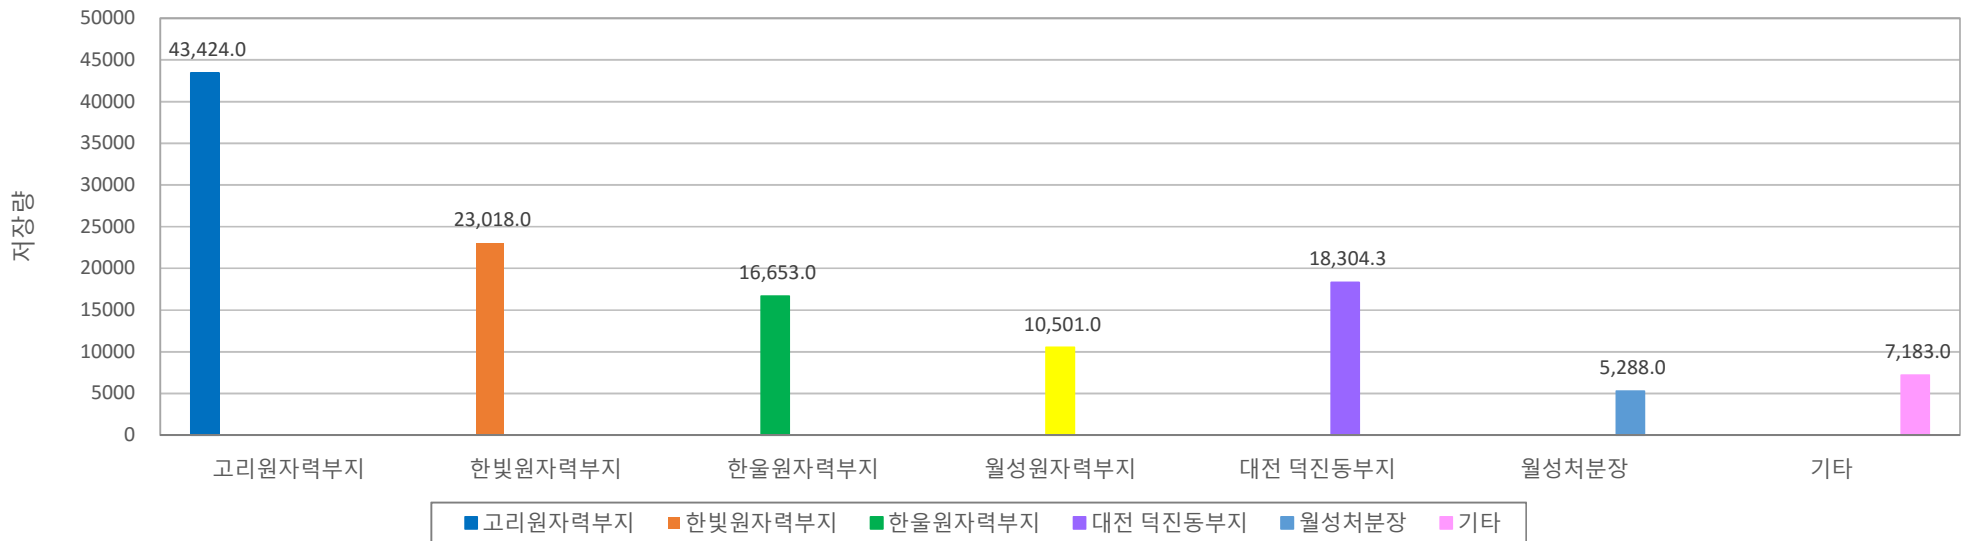

### 2015년 3분기 부지별 중저준위폐기물 저장량

※ 대전 덕진동 부지의 경우, KNF 제1,2 저장고 저장량, KAERI(대전) 제1,2 저장고 저장량을 포함함.

단위 : 드럼

※ [기타]는 핵연료물질 부산물이며 2006년말부터 통계에 포함

※ 원전발생 폐기물 중 외부기관 저장분은 발생부지의 저장량에 포함

자료출처 : WACID (<http://wacid.kins.re.kr>)