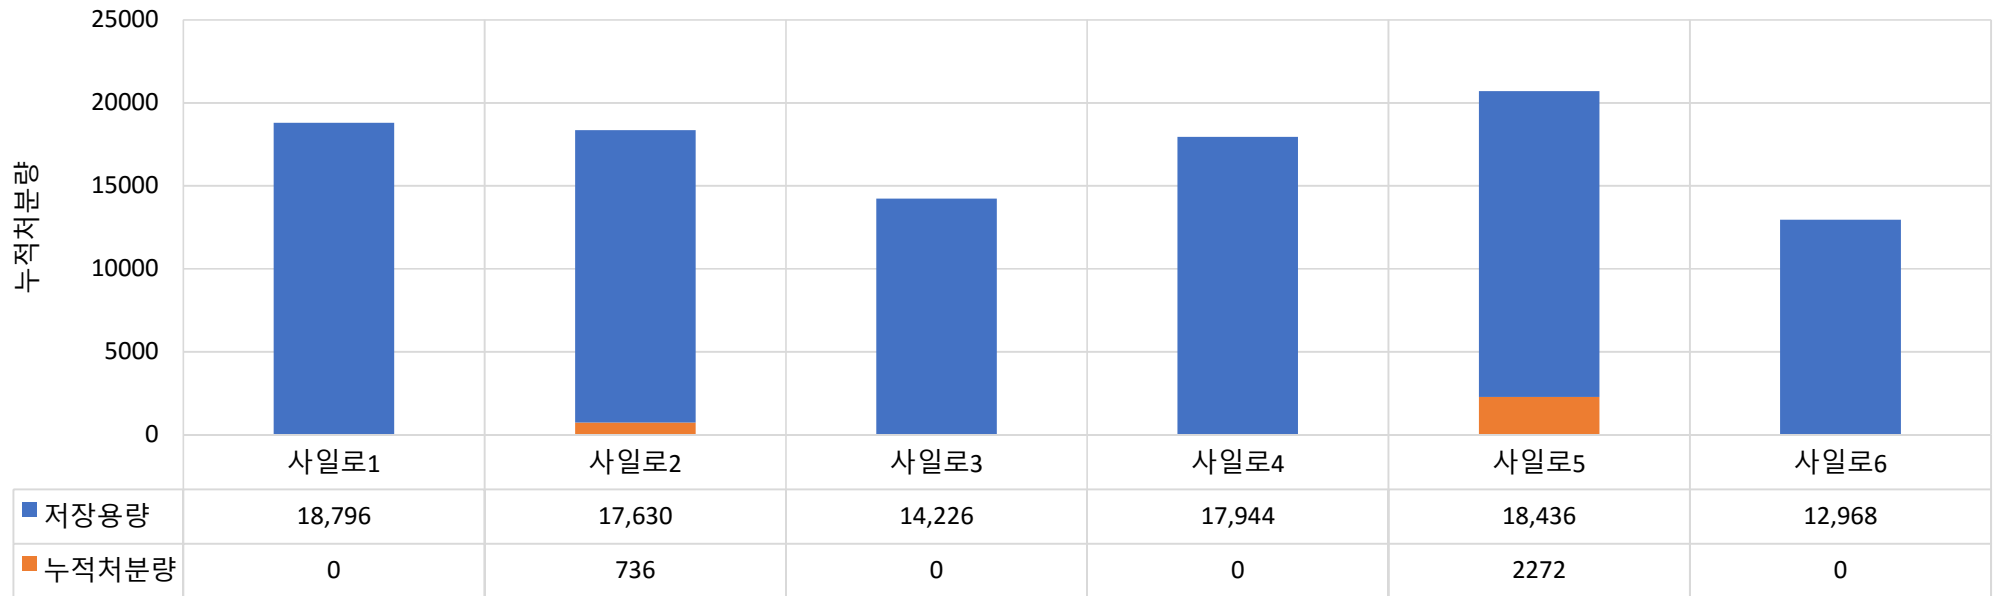

2015년 4분기 방사성폐기물 처분고별 누적처분량

자료출처 : WACID (<http://wacid.kins.re.kr>)

문의 : 보고서에 대한 문의사항은 k731lyj@kins.re.kr 로 보내주시기 바랍니다.

보고서양식번호 : 201512