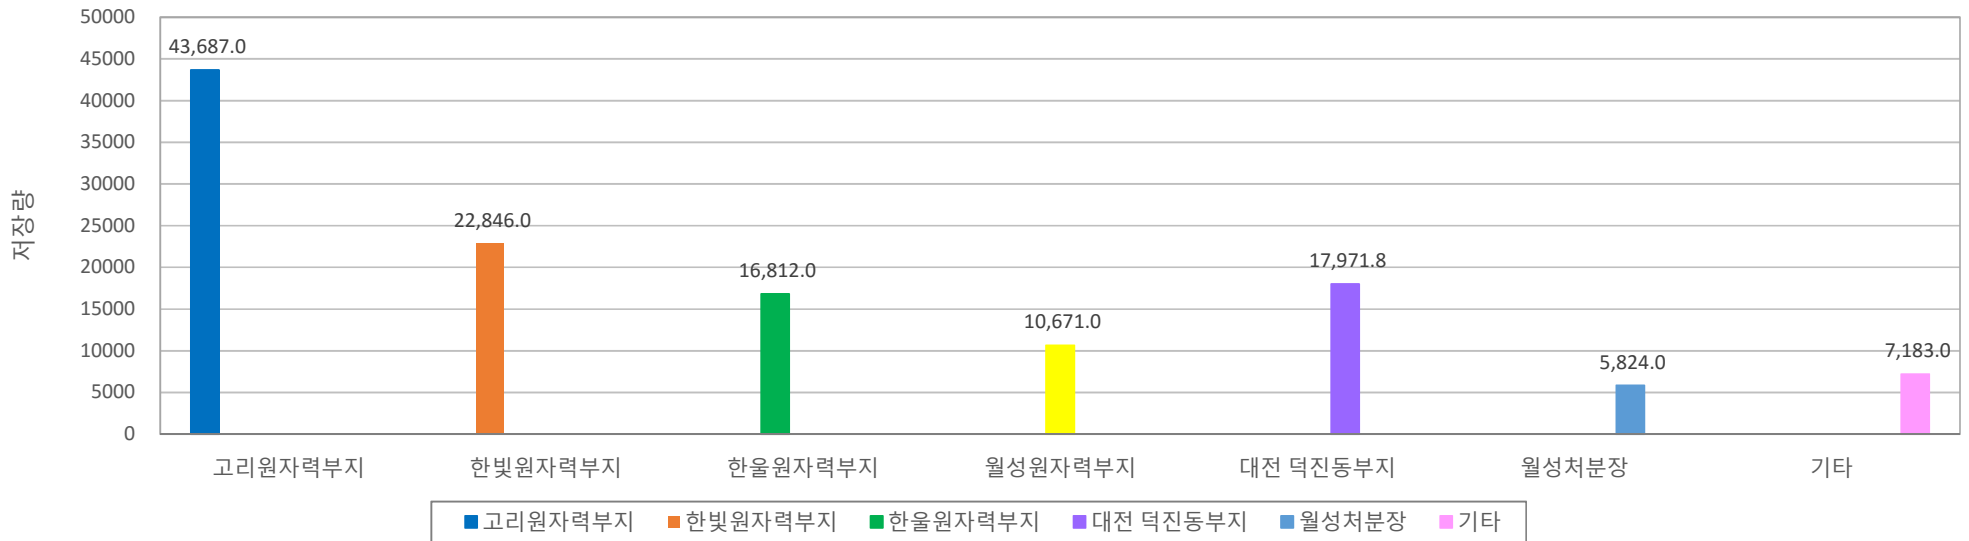

**2015년 4분기 부지별 중저준위폐기물 저장량**

※ 대전 덕진동 부지의 경우, KNF 제1,2 저장고 저장량, KAERI(대전) 제1,2 저장고 저장량을 포함함.  
 ※ [기타]는 핵연료물질 부산물이며 2006년말부터 통계에 포함  
 ※ 원전발생 폐기물 중 외부기관 저장분은 발생부지의 저장량에 포함

단위 : 드럼

자료출처 : WACID (<http://wacid.kins.re.kr>)