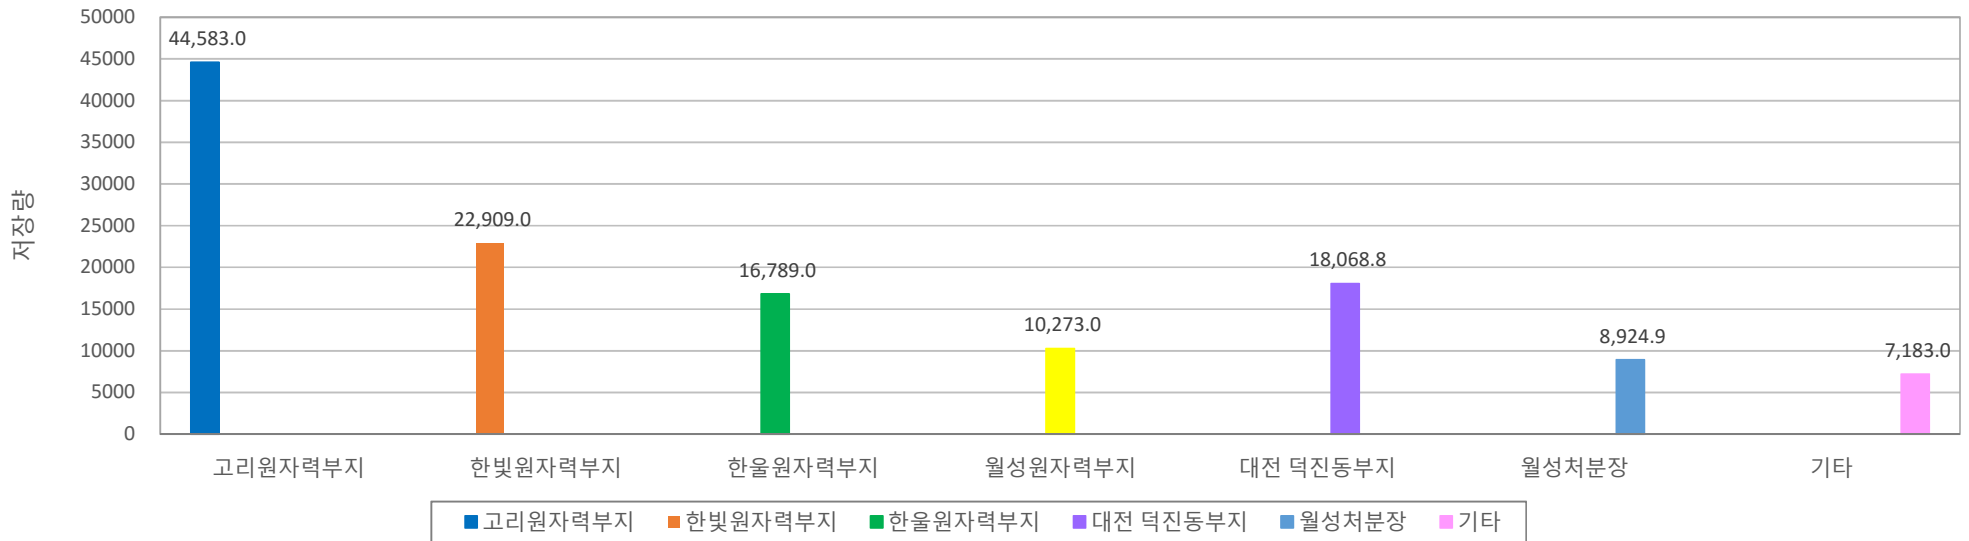

2016년 1분기 부지별 중저준위폐기물 저장량

※ 대전 덕진동 부지의 경우, KNF 제1,2 저장고 저장량, KAERI(대전) 제1,2 저장고 저장량을 포함함.
 ※ [기타]는 핵연료물질 부산물이며 2006년말부터 통계에 포함
 ※ 원전발생 폐기물 중 외부기관 저장분은 발생부지의 저장량에 포함

단위 : 드럼

자료출처 : WACID (<http://wacid.kins.re.kr>)