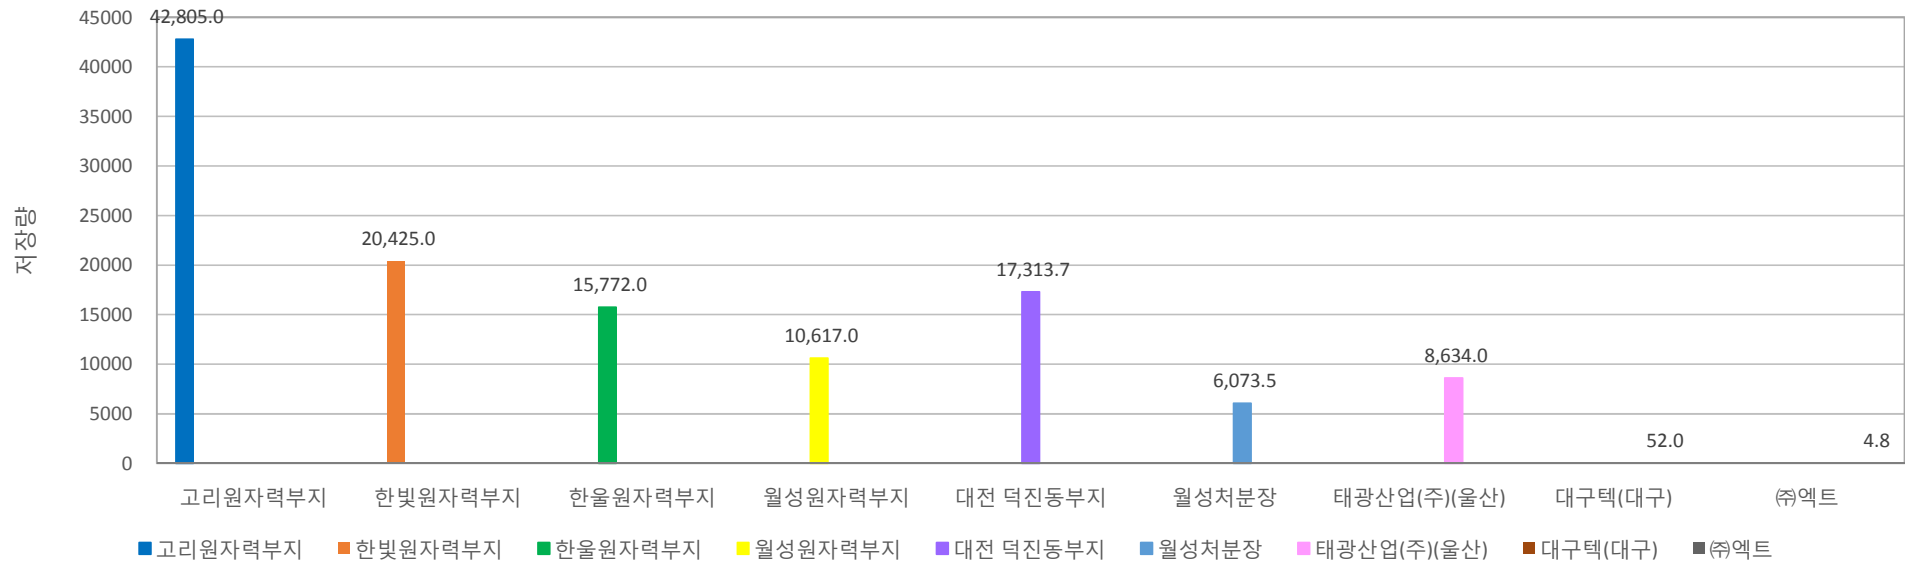

2018년 1분기 부지별 중저준위폐기물 저장량

※ 대전 덕진동 부지의 경우, KNF 제1,2 저장고 저장량, KAERI(대전) 제1,2 저장고 저장량을 포함함.

단위 : 드럼

※ 태광산업(주), 대구텍(주) 는 핵연료물질 부산물이며 2006년말부터 통계에 포함

※ 원전발생 폐기물 중 외부기관 저장분은 발생부지의 저장량에 포함

자료출처 : WACID (<http://wacid.kins.re.kr>)