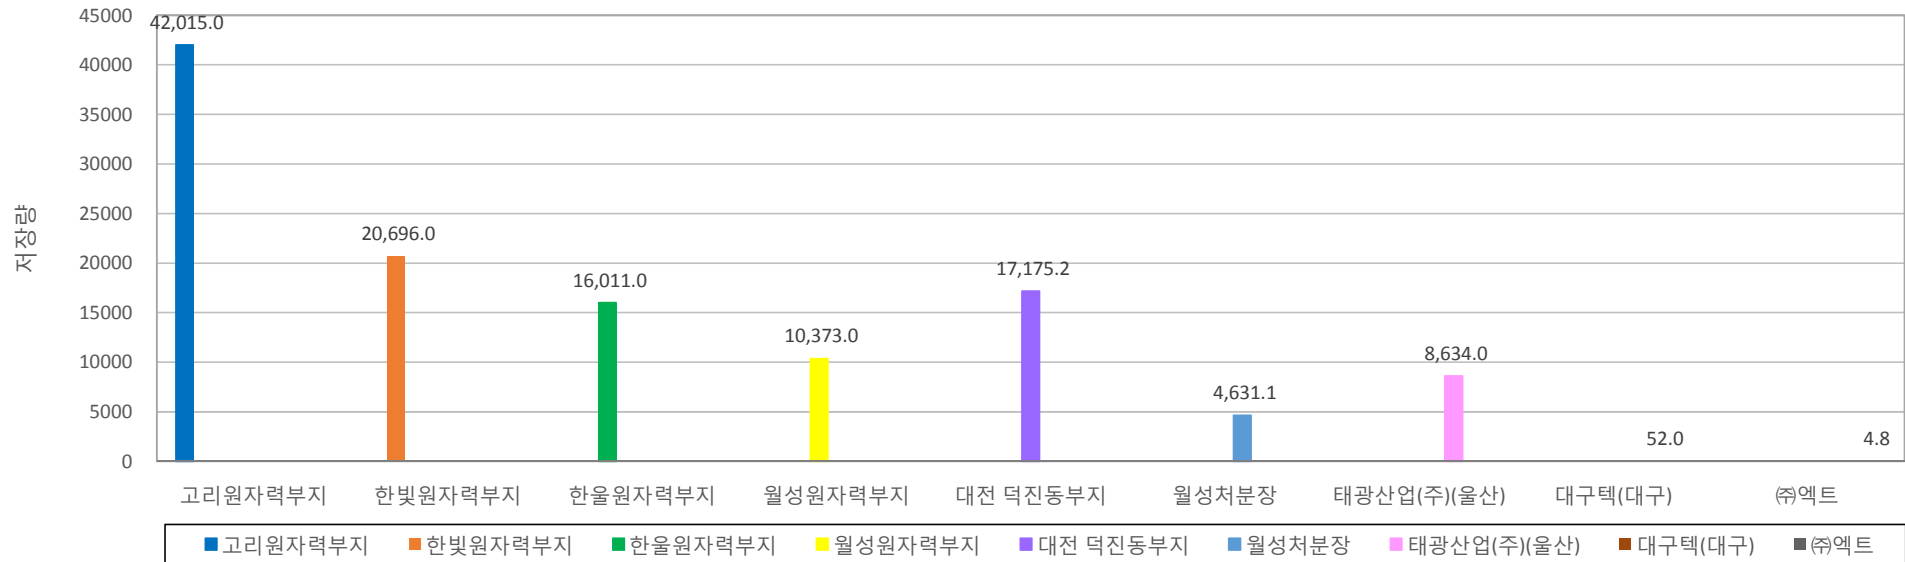

2018년 3분기 부지별 중저준위폐기물 저장량

※ 대전 덕진동 부지의 경우, KNF 제1,2 저장고 저장량, KAERI(대전) 제1,2 저장고 저장량을 포함함.
 ※ 태광산업(주), 대구텍(주) 는 핵연료물질 부산물이며 2006년말부터 통계에 포함
 ※ 원전발생 폐기물 중 외부기관 저장분은 발생부지의 저장량에 포함

단위 : 드럼

자료출처 : WACID (<http://wacid.kins.re.kr>)