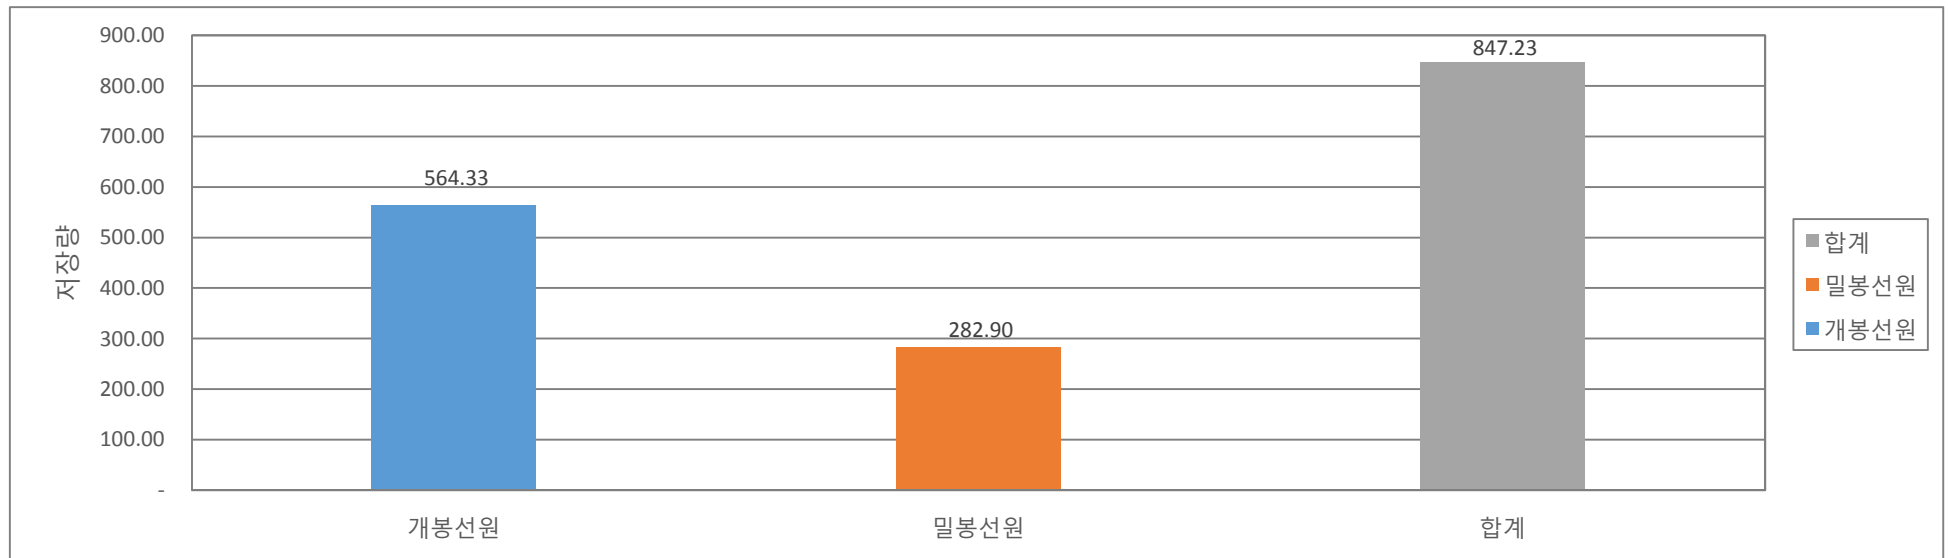

2019년 2분기 동위원소(개봉/밀봉) 폐기물 저장량

※ 한국원자력환경공단 RI폐기물관리시설(대전) 및 원자력환경공단(월성)에 저장된 폐기물 수량임.

단위 : 200리터 환산드럼

자료출처 : WACID (<http://wacid.kins.re.kr>)

문의 : 보고서에 대한 문의사항은 k737lhy@kins.re.kr 로 보내주시기 바랍니다.

보고서양식번호 : CR-W2-D2-TC-2019