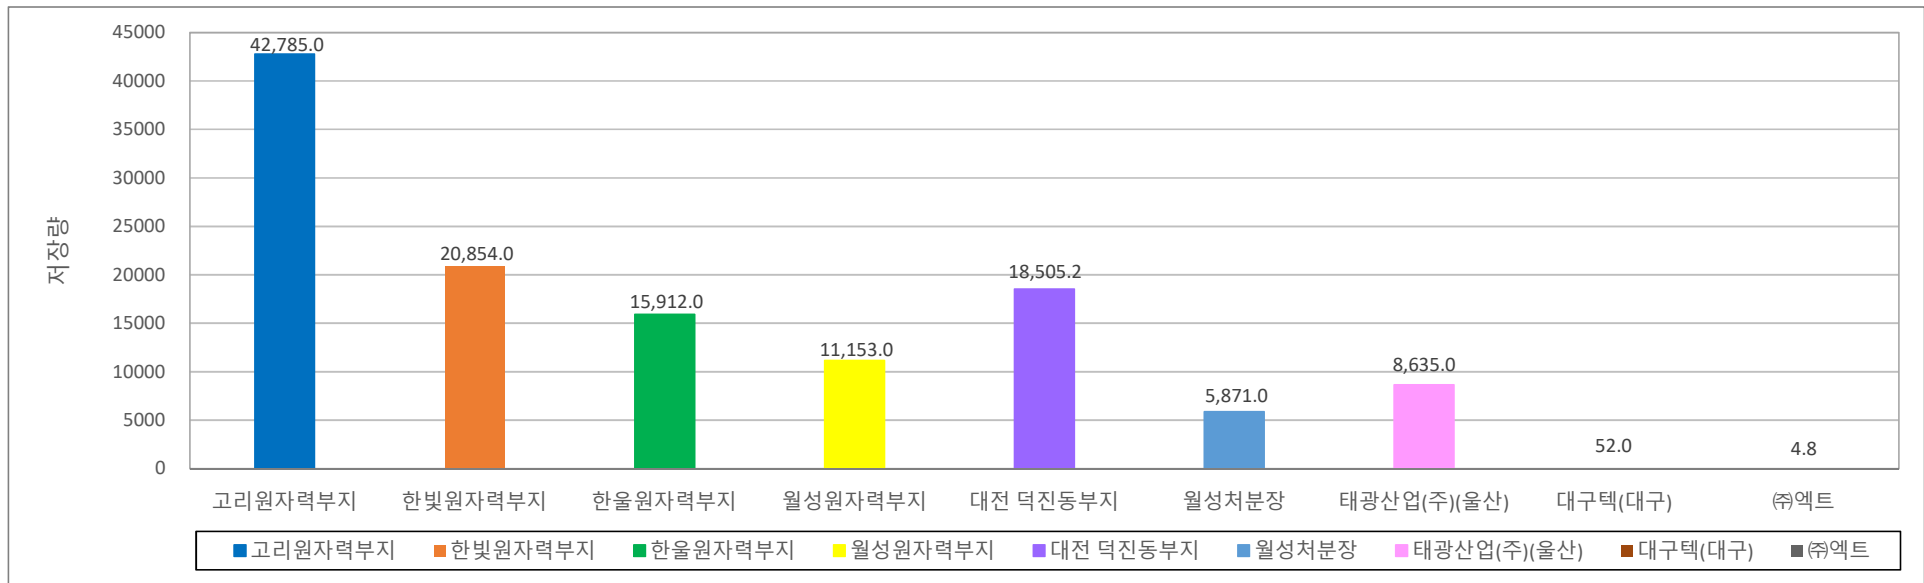

### 2019년 4분기 부지별 중저준위폐기물 저장량

※ 대전 덕진동 부지의 경우, KNF 제1,2 저장고 저장량, KAERI(대전) 제1,2 저장고 저장량을 포함함.

단위 : 드럼

※ 태광산업(주), 대구택(주), (주)엑트는 핵연료물질 부산물이며 2006년말부터 통계에 포함

자료출처 : WACID (<http://wacid.kins.re.kr>)

문의 : 보고서에 대한 문의사항은 [sujiyoon@kins.re.kr](mailto:sujiyoon@kins.re.kr) 로 보내주시기 바랍니다.